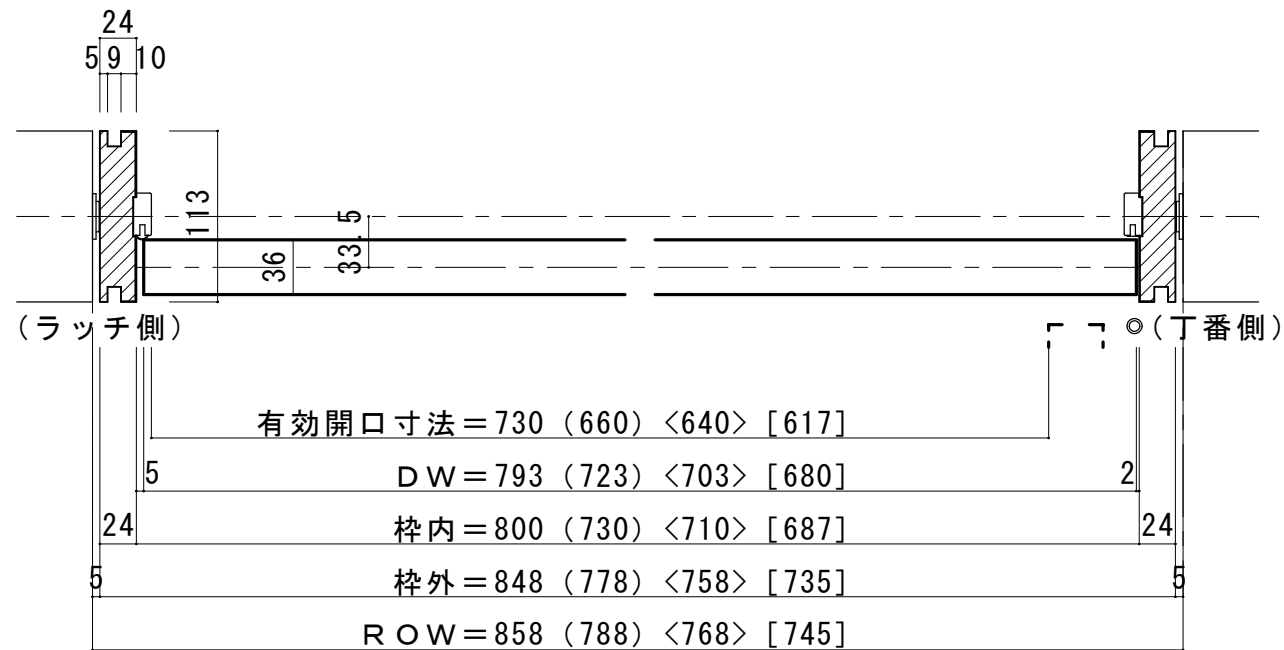

シングルドア 調整枠 下枠Q型 **ドア気密タイプ**

■吊り手方向

■横断面図

※図示：右吊り元

■縦断面図