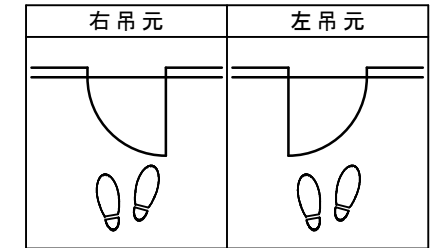

シングルドア 調整枠 下枠Q型 **ドア気密タイプ**

■吊り手方向

■横断面図

※図示：右吊り元

■縦断面図