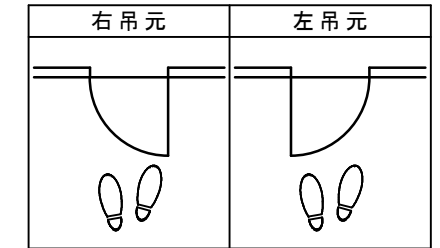

シングルドア 調整枠 床直付けレール ドア気密タイプ

■ 吊り手方向

■ 横断面図

※図示：右吊り元

■ 縦断面図