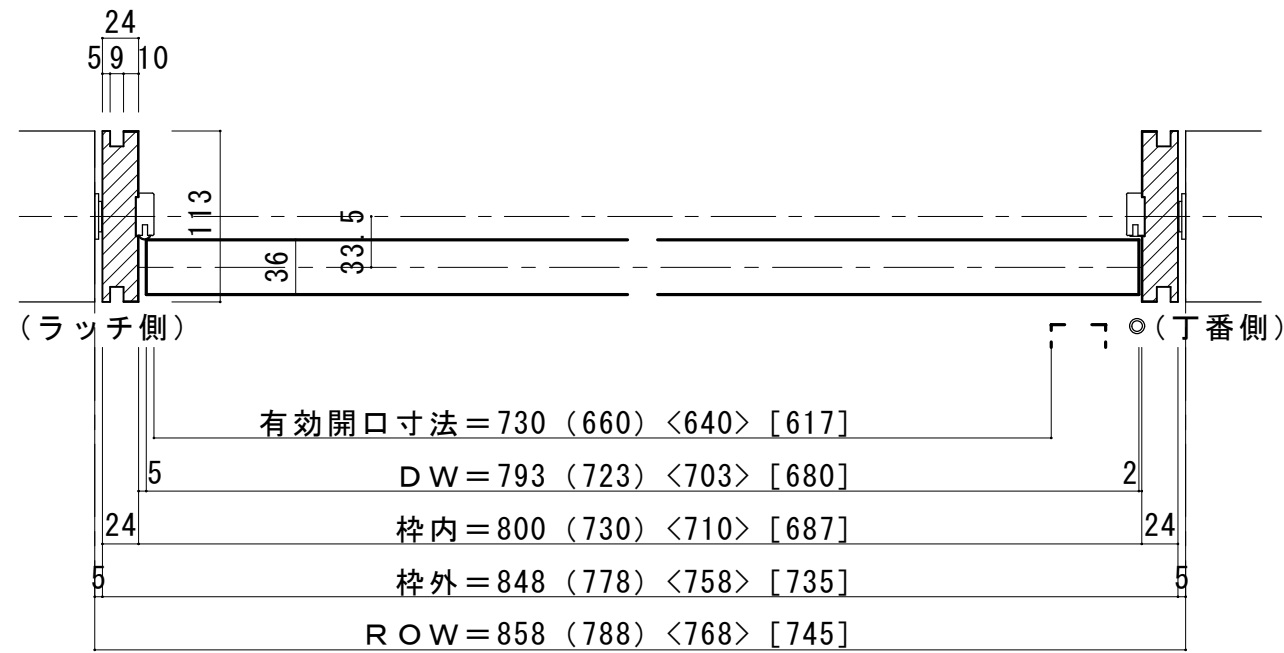

シングルドア 調整枠 床直付けレール ドア気密タイプ

■ 吊り手方向

■ 横断面図

※図示：右吊り元

■ 縦断面図