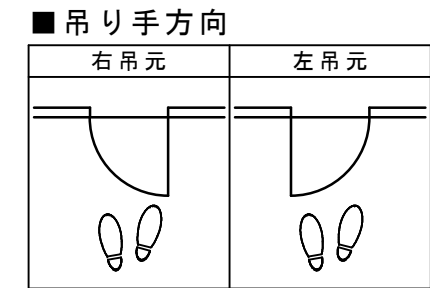

シングルドア 調整枠 3方枠 ドア気密タイプ

■ 横断面図

※図示：右吊り元

■ 縦断面図