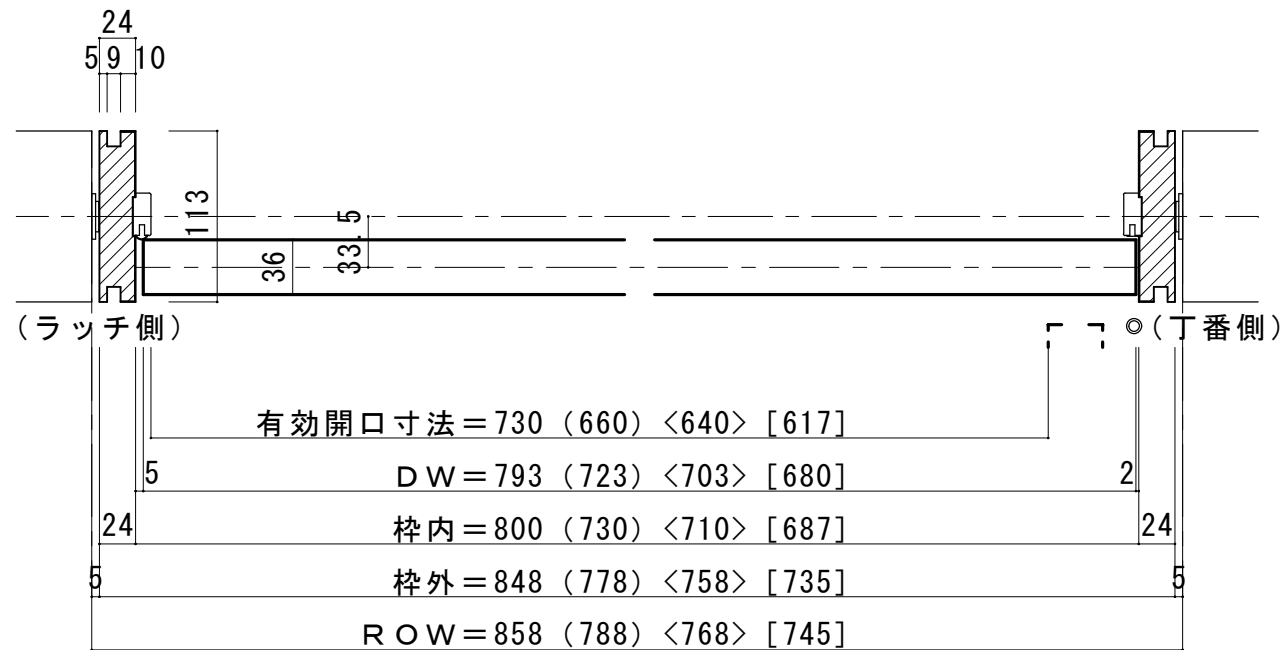

シングルドア 調整枠 3方枠 ドア気密タイプ

■ 横断面図

※図示：右吊り元

■ 縦断面図