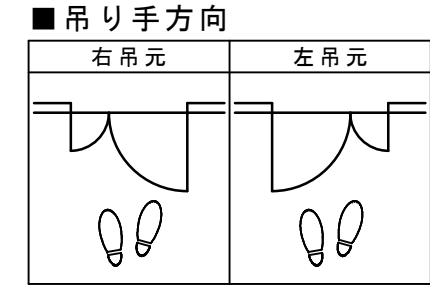

親子ドア 調整枠 下枠Q型 ドア気密タイプ

■ 横断面図

※図示：右吊り元

■ 縦断面図