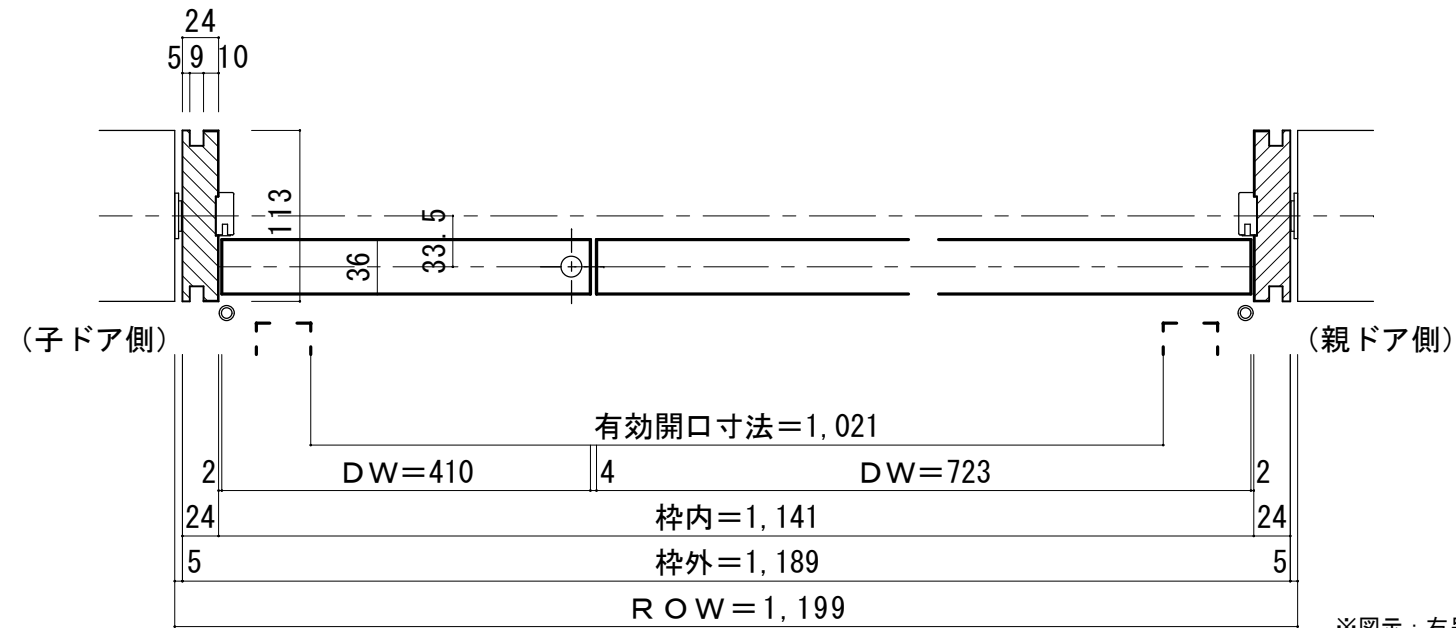

親子ドア 調整枠 下枠Q型 ドア気密タイプ

■ 横断面図

※図示：右吊り元

■ 縦断面図