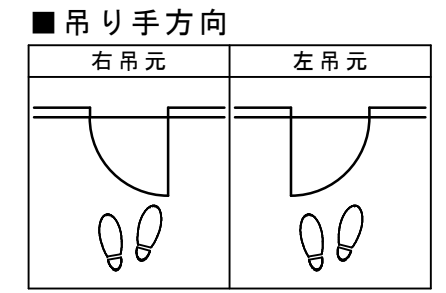

トイレドア 調整枠 3方枠

■ 横断面図

※図示：右吊り元

■ 縦断面図