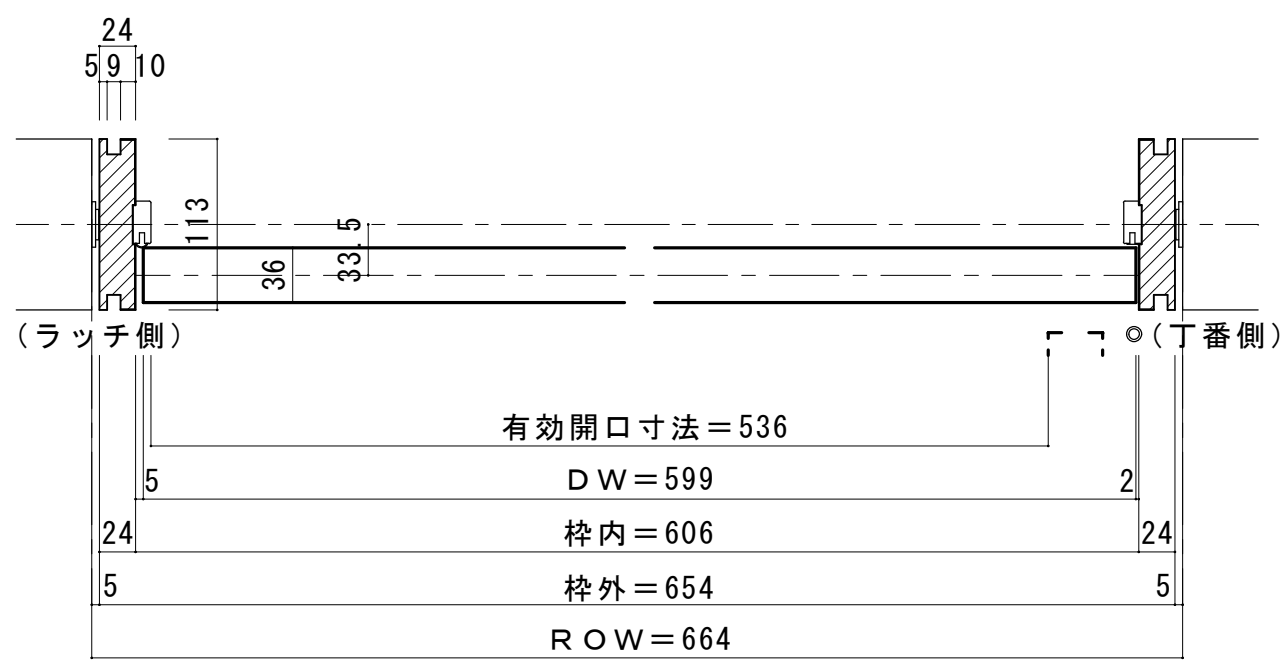

トイレドア 調整枠 3方枠

■ 横断面図

※図示：右吊り元

■ 縦断面図