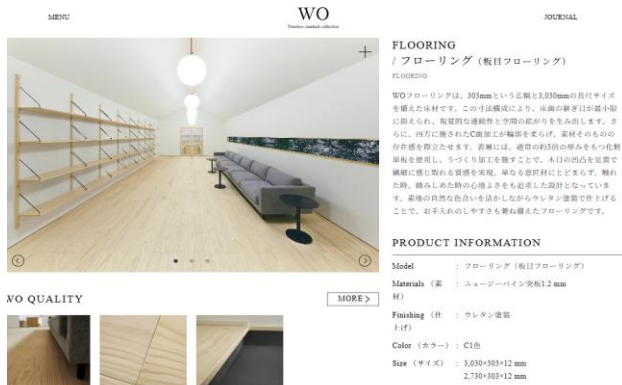

| NEW | WO Timeless standard collection ブランドサイトをリニューアル

プロダクトデザイナー深澤直人氏をディレクターに迎えた建築建材製品「WO Timeless standard collection (以下、「WO ダブルオー」) ブランドサイトをリニューアルいたしました。プロダクトだけでなく、それらが生み出す空間や時間の価値まで伝わるサイトへと進化しています。ぜひ新しくなったブランドサイトをご覧ください。

| 注目記事 |

- **JOURNAL vol.01** 木という、人が人らしく生きるための素材を、暮らしに取り戻すために。
- **INSPIRATIONS CASE.01** 選ぶのは「なるべく毛深い素材」。工藤桃子が考える自然と過ごすための小屋。

また、設計資料として、WO製品に関する仕様やプライスをはじめ、CADデータ、施工・使用説明書など各種データもダウンロードいただけます。インスタグラムとあわせてぜひご覧ください。

URL : <https://www.woodone.co.jp/product/item/wo/>

Instagram : 「wo_official_japan」

@WO_OFFICIAL_JAPAN

| SHOWROOM | ウッドワンプラザ京都からのお知らせ

ピノアース新色「アイボリー色」のクローゼット扉の展示を開始しました。

無垢の優しい木目を活かした、ほんのり温かみのあるお色のクローゼット扉が仲間入り。
幅広いインテリアに優しく馴染み、木のぬくもりを感じるほっとするような心地よさに包まれます。
ぜひショールームでこの絶妙なニュアンスをご体感ください。

※クローゼット枠は2026年6月末受注終了のホワイト色を使用しております。

クローゼット扉のなかには e・ra・bo (エラボ) を展示

引出しや棚をジャストサイズで組み合わせられるe・ra・boは玄関収納やパントリーでも大活躍！中の棚板やハンガーパイプは、あとから高さを自由に換えられます。前板無垢タイプの引出しもショールームにてご覧いただけます！

ご案内

スタッフによるプランニング、商品のご説明をご希望のお客様は事前にご予約をお願いしております。皆様のご来場、スタッフ一同心よりお待ちしております。

| 連絡先 |

ウッドワンプラザ京都 TEL : 050-9000-3445

| アクセス |

〒612-8447 住所：京都府京都市伏見区竹田西内畑町58

| 営業時間 | 10:00~17:00

6月

日	月	火	水	木	金	土
	1	2	3	4	5	6
7	8	9	10	11	12	13
14	15	16	17	18	19	20
21	22	23	24	25	26	27
28	29	30				

7月

日	月	火	水	木	金	土
		1	2	3	4	
5	6	7	8	9	10	11
12	13	14	15	16	17	18
19	20	21	22	23	24	25
26	27	28	29	30	31	

■…休館日

※営業日・営業時間が変更になる可能性がございます。お手数ですが、ウェブサイトをご確認の上ご来場ください。

Kimama.

木のある暮らしを、もっと気ままに。
#kimamaな暮らし

木づかい、戸そだて、家づくり。

採用事例をお届けしています。
#ウッドワン

ウッドワンプラザのご予約はこちらから

<https://www.woodone.co.jp/showroom/>

Copyright WOOD ONE CO.,LTD. All Rights Reserved.