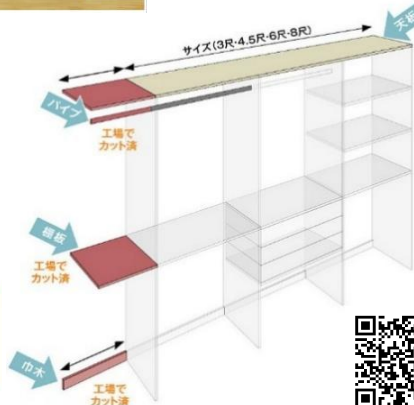

帰ったらここで着替え、ランドセル
は棚に、体操着はワイヤーバスケットに。**しまう場所が決まっていると
分かりやすい。**

こんなニーズにもお応えします！

●お掃除ロボットがいるので床から浮いた収納にしたい

フロートタイプで足元すっきり。シューズクロークにも。

●空間にピッタリおさめたい！

天板、棚板、巾木、パイプを

Needs de e・ra・bo!サイトで

NEW | ワイド9尺天板ができました！

受注開始：6月1日～
天板長さ：2900mm
奥行対応：300mm 450mm 600mm

様々なシーンでお役立てください。

| NEW | WO Timeless standard collection ブランドサイトをリニューアル

プロダクトデザイナー深澤直人氏をディレクターに迎えた建築建材製品「WO Timeless standard collection (以下、「WO ダブルオー」) ブランドサイトをリニューアルいたしました。プロダクトだけでなく、それらが生み出す空間や時間の価値まで伝わるサイトへと進化しています。ぜひ新しくなったブランドサイトをご覧ください。