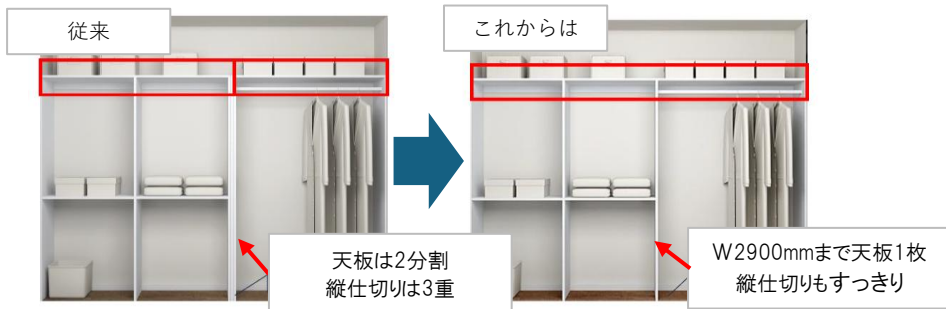

NEW | ワイド9尺天板ができました！

受注開始：6月1日～
天板長さ：2900mm
奥行対応：300mm 450mm 600mm

様々なシーンでお役立てください。