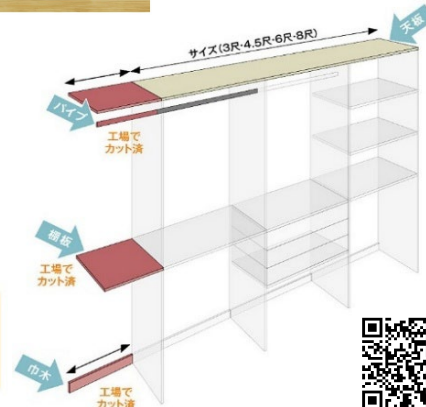

家族一人ひとりの**個人ロッカー**をついたら、
時間にゆとり。子どもたちも片付け上手に。

中間仕切り板を
使って子ども用の小
さい収納をプラス

無垢の木の引出し
は子どもにも開けや
すく、やさしい質感
も魅力

帰ったらここで着替え、ランドセル
は棚に、体操着はワイヤーバスケットに。**しまう場所が決まっていると
分かりやすい。**

こんなニーズにもお応えします！

●お掃除ロボットがいるので床から浮いた収納にしたい

●空間にピッタリおさめたい！

天板、棚板、巾木、パイプを

Needs de e・ra・bo!サイトへ

フロートタイプで足元すっきり。シューズクロークにも。

NEW | ワイド9尺天板ができました！

受注開始：6月1日～
天板長さ：2900mm
奥行対応：300mm 450mm 600mm

様々なシーンでお役立てください。

| NEW | WO Timeless standard collection ブランドサイトをリニューアル