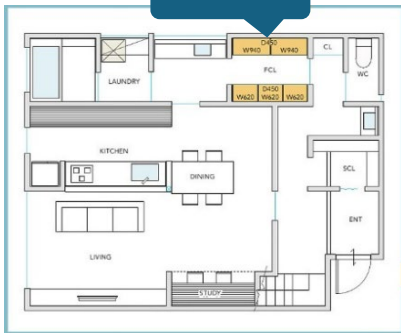

木のキッチン su:iji<スイージー>

2026.6

WOODONE PLAZA press

ウッドワンデジタル
カタログはこちら

ウッドワンプラザでは、『木で創るこちよい空間』をご体感いただけます。皆様のご来場を心よりお待ちしております。

収納は住まいの見直しで外せない重要ポイント。しまい込む場所ではなく、どこにどう収納するか、を考えると毎日の生活が心地よくなります。使うものを、使う場所に、使いやすく、しまう。それがウッドワンが提案するゾーン収納です！

Needs de e・ra・bo | え・ら・ぼでニーズにお応えします！

リニューアル1周年を迎えたシステム収納e・ra・boで、よくあるお困りごとをまるっと解決しませんか。

例えば
こんな困りごと
朝のドタバタを解消したい！

あちこちに収納が分散

親まかせの子どもたち

自分たちで動こうとしない

ここにe・ra・bo