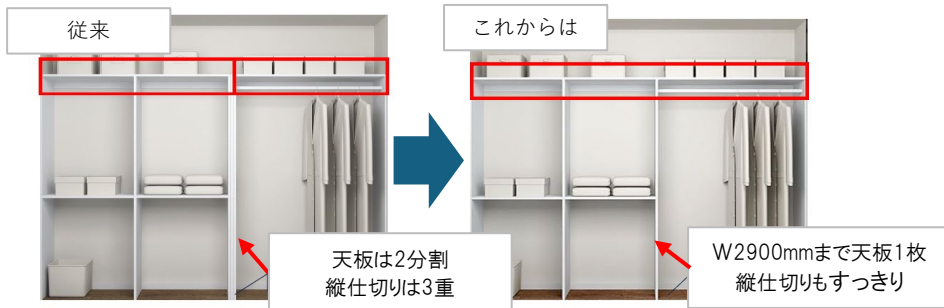

●空間にピッタリおさめたい！

天板、棚板、巾木、パイプを

Needs de e・ra・bo!サイトへ

フロートタイプで足元すっきり。シューズクロークにも。

NEW | ワイド9尺天板ができました！

受注開始：6月1日～
天板長さ：2900mm
奥行対応：300mm 450mm 600mm

様々なシーンでお役立てください。

| NEW | WO Timeless standard collection ブランドサイトをリニューアル