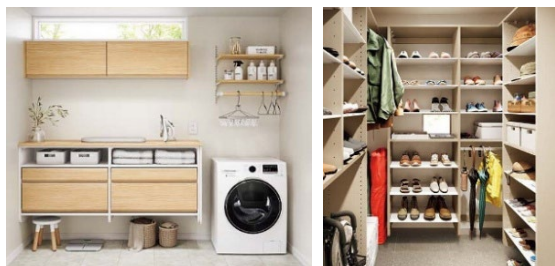

家族一人ひとりの**個人ロッカー**をついたら、
時間にゆとり。子どもたちも片付け上手に。

中間仕切り板を
使って子ども用の小
さい収納をプラス

無垢の木の引出し
は子どもにも開けや
すく、やさしい質感
も魅力

帰ったらここで着替え、ランドセル
は棚に、体操着はワイヤーバスケットに。**しまう場所が決まっていると
分かりやすい。**

こんなニーズにもお応えします！

●お掃除ロボットがいるので床から浮いた収納にしたい