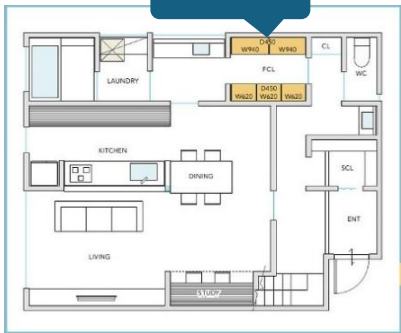

木のキッチン su:iji<スージー>

2026.6

WOODONE PLAZA press

ウッドワンデジタル
カタログはこちら

ウッドワンプラザでは、『木で創るこちよい空間』をご体感いただけます。皆様のご来場を心よりお待ちしております。

収納は住まいの見直しで外せない重要ポイント。しまい込む場所ではなく、どこにどう収納するか、を考えると毎日の生活が心地よくなります。使うものを、使う場所に、使いやすく、しまう。それがウッドワンが提案するゾーン収納です！

Needs de e・ra・bo | え・ら・ぼでニーズにお応えします！

リニューアル1周年を迎えたシステム収納e・ra・boで、よくあるお困りごとをまるっと解決しませんか。

例えば
こんな困りごと
朝のドタバタを解消したい！

あちこちに収納が分散

親まかせの子どもたち

自分たちで動こうとしない

ここにe・ra・bo