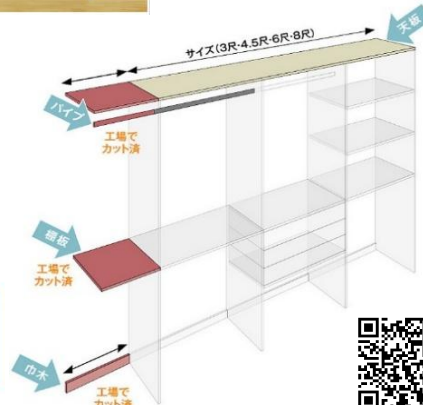

### e・ra・boで解決

家族一人ひとりの**個人ロッカー**をついたら、  
時間にゆとり。子どもたちも片付け上手に。

中間仕切り板を  
使って子ども用の小  
さい収納をプラス

無垢の木の引出し  
は子どもにも開けや  
すく、やさしい質感  
も魅力

帰ったらここで着替え、ランドセル  
は棚に、体操着はワイヤーバスケットに。**しまう場所が決まっていると  
分かりやすい。**

こんなニーズにもお応えします！

●お掃除ロボットがいるので床から浮いた収納にしたい

フロートタイプで足元すっきり。シューズクロークにも。

●空間にピッタリおさめたい！

天板、棚板、巾木、パイプを

Needs de e・ra・bo!サイトで