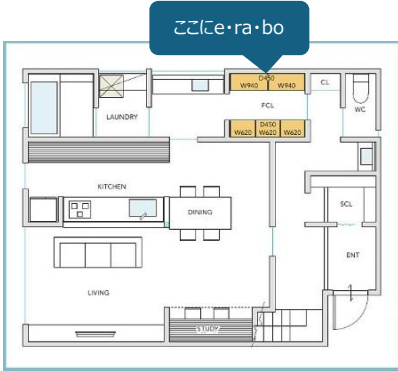

木のキッチン su:iji<スージー>

2026.6

WOODONE PLAZA press

ウッドワンデジタル
カタログはこちら

ウッドワンプラザでは、『木で創るこちよい空間』をご体感いただけます。皆様のご来場を心よりお待ちしております。

収納は住まいの見直しで外せない重要ポイント。しまい込む場所ではなく、どこにどう収納するか、を考えると毎日の生活が心地よくなります。使うものを、使う場所に、使いやすく、しまう。それがウッドワンが提案するゾーン収納です！

Needs de e・ra・bo | え・ら・ぼでニーズにお応えします！

リニューアル1周年を迎えたシステム収納e・ra・boで、よくあるお困りごとをまるっと解決しませんか。

例えば
こんな困りごと
朝のドタバタを解消したい！