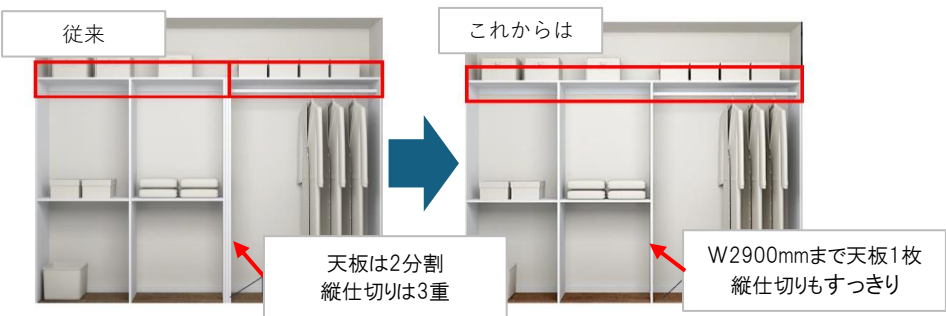

●空間にピッタリおさめたい！

Needs de e・ra・bo!サイトで

フロートタイプで足元すっきり。シューズクロークにも。

| NEW |
ワイド9尺天板ができました！

受注開始：6月1日～
天板長さ：2900mm
奥行対応：300mm 450mm 600mm

様々なシーンでお役立てください。

NEW | WO Timeless standard collection ブランドサイトをリニューアル

プロダクトデザイナー深澤直人氏をディレクターに迎えた建築建材製品「WO Timeless standard collection（以下、「WO ダブルオー」）」ブランドサイトをリニューアルいたしました。プロダクトだけでなく、それらが生み出す空間や時間の価値まで伝わるサイトへと進化しています。ぜひ新しくなったブランドサイトをご覧ください。