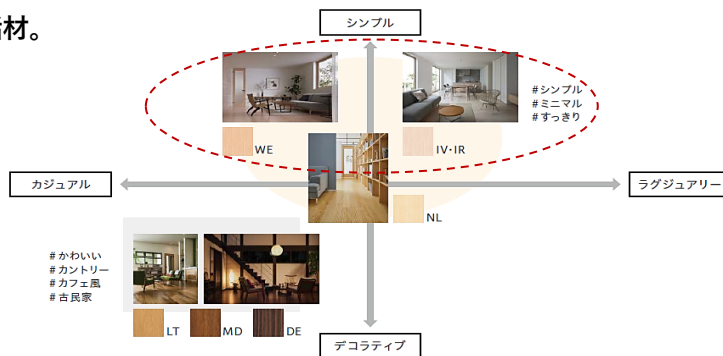

無垢の木のキッチン su:iji<スージー>

2026.5

ウッドワンデジタル
カタログはこちら

WOODONE PLAZA press

ウッドワンプラザでは、『木で創るこちよい空間』をご体感いただけます。皆様のご来場を心よりお待ちしております。

ウッドワンが苗木から丁寧に育てたニュージーパイン®の表情を生かし、美しく仕立てたピノアースの新色「ウォームベージュ色」と「アイボリー色」。針葉樹の無垢の質感がもたらす、シンプルでのびやかな空間は、空間提案の幅を広げる、ウッドワンからの新しいご提案です。

※ニュージーパイン®はウッドワンがニュージーランドで計画的に植林、育林したラジアータパインの登録商標です

無垢の針葉樹を生かした、上質の空間へ

すっきりと、美しく。空間を整える、針葉樹の無垢材。

針葉樹であるニュージーパイン®の直線的ですっきりとした木目を生かすため、透明感のある塗装で仕立てたのが、新たにピノアースに仲間入りした「ウォームベージュ色」と「アイボリー色」。

柔らかな色味と、無駄をそぎ落としたすっきりとしたデザインが、従来のピノアースのイメージにとらわれない、スマートな印象の中にも木のぬくもりとやさしさが感じられる、上質な空間を創り出します。