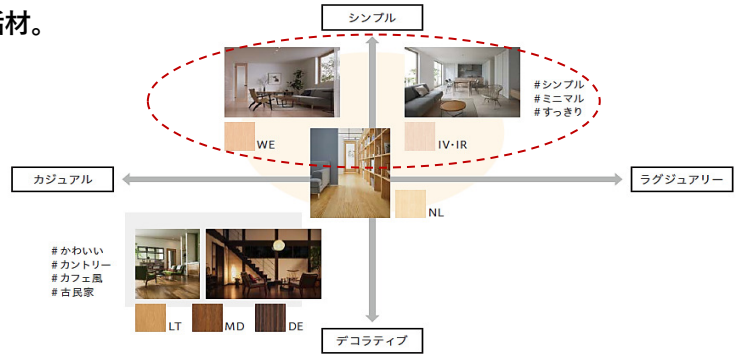

無垢の木のキッチン su:iji<スージー>

2026.5

ウッドワンデジタル
カタログはこちら

WOODONE PLAZA press

ウッドワンプラザでは、『木で創るこちよ空間』をご体感いただけます。皆様のご来場を心よりお待ちしております。

ウッドワンが苗木から丁寧に育てたニュージーパイン®の表情を生かし、美しく仕立てたピノアースの新色「ウォームベージュ色」と「アイボリー色」。針葉樹の無垢の質感がもたらす、シンプルでのびやかな空間は、空間提案の幅を広げる、ウッドワンからの新しいご提案です。

※ニュージーパイン®はウッドワンがニュージーランドで計画的に植林、育林したラジアータパインの登録商標です

無垢の針葉樹を生かした、上質の空間へ

すっきりと、美しく。空間を整える、針葉樹の無垢材。

針葉樹であるニュージーパイン®の直線的ですっきりとした木目を生かすため、透明感のある塗装で仕立てたのが、新たにピノアースに仲間入りした「ウォームベージュ色」と「アイボリー色」。

柔らかな色味と、無駄をそぎ落としたすっきりとしたデザインが、従来のピノアースのイメージにとらわれない、スマートな印象の中にも木のぬくもりとやさしさが感じられる、上質な空間を創り出します。