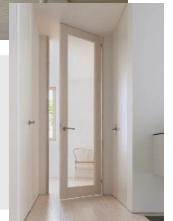

床 | 無垢フローリング ピノアース うづくり/アイボリー色
建具 | ピノアース H24 N-KS/アイボリー色
ドレタス H24アウトセット 枠収納建具/オフホワイト色
キッチン | coming soon !
無垢の木のキッチン su:iji NZ20/アイボリー色