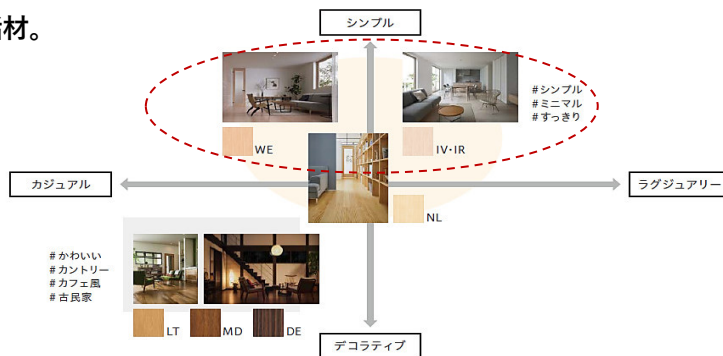

無垢の木のキッチン su:iji<スージー>

2026.5

ウッドワンデジタル
カタログはこちら

WOODONE PLAZA press

ウッドワンプラザでは、『木で創るこちよい空間』をご体感いただけます。皆様のご来場を心よりお待ちしております。

ウッドワンが苗木から丁寧に育てたニュージーパイン®の表情を生かし、美しく仕立てたピノアースの新色「ウォームベージュ色」と「アイボリー色」。針葉樹の無垢の質感がもたらす、シンプルでのびやかな空間は、空間提案の幅を広げる、ウッドワンからの新しいご提案です。

※ニュージーパイン®はウッドワンがニュージーランドで計画的に植林、育林したラジアータパインの登録商標です

無垢の針葉樹を生かした、上質の空間へ

すっきりと、美しく。空間を整える、針葉樹の無垢材。

針葉樹であるニュージーパイン®の直線的ですっきりとした木目を生かすため、透明感のある塗装で仕立てたのが、新たにピノアースに仲間入りした「ウォームベージュ色」と「アイボリー色」。

柔らかな色味と、無駄をそぎ落としたすっきりとしたデザインが、従来のピノアースのイメージにとらわれない、スマートな印象の中にも木のぬくもりとやさしさが感じられる、上質な空間を創り出します。