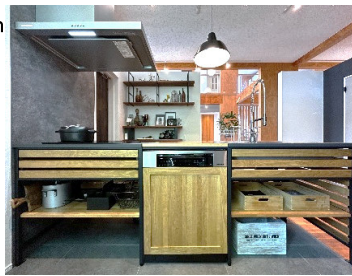

「PICK UP」ピノアースの新たな空間はウッドワンプラザで！

今回ご紹介したピノアース ウォームベージュ色・アイボリー色でつくる空間は、ウッドワンプラザ新宿・名古屋・広島で実際にご体感いただけます。写真ではお伝えしきれない質感や木のぬくもりを、ぜひお確かめください。その他のウッドワンプラザでも、現物サンプルをご用意してお待ちしています！

■ウッドワンプラザ新宿

■ウッドワンプラザ名古屋

■ウッドワンプラザ広島

※詳細は各ショールームまでお問い合わせください。

「NEW」WO Timeless standard collection 公式Instagramアカウント開設

プロダクトデザイナー深澤直人氏とともにスタンダードな建材に仕立てたシリーズ「WO Timeless standard collection」。その魅力を発信する、公式Instagramアカウントを開設しました。

幅30cmの床材をはじめ、ドア、テーブル、シェルフなど、ウッドワンが30年をかけて育んできた、循環型のニュージーランドの森から生まれる美しくソリッドな建材。ぜひフォローしてチェックしてください。

「INFORMATION」ウッドワンプラザ金沢からのお知らせ

キッチン 「展示現品SALE」開催中！詳しくはスタッフにお問い合わせください。

【フレームキッチン】P型 間口2400mm×奥行900mm×高さ850mm

設計価格 ¥1,781,000(税抜)

↓ PriceDown

※上記価格は商品代のみとなります。搬入取付費は含まれておりません。

【仕様】

- ・樹種：オーク
- ・ワークトップ：シンク部・加熱機器部→シンボ/調理・収納部→集成材(オーク)
- ・シンク：ステンレススクエアマルテシンク
- ・水栓：SANEL/SUTTO(クロム)
- ・食洗機：Miele/幅600mmフロントオープンタイプ
- ・レンジフード：アリアフィーナ/フィルターレスサイドフード

ご案内

スタッフによるプランニング、商品のご説明をご希望のお客様は事前にご予約をお願いしております。皆様のご来場、スタッフ一同心よりお待ちしております。

■連絡先

ウッドワンプラザ金沢
TEL : 050-9000-3419
FAX : 076-240-9290

■アクセス

〒921-8801
住所：石川県野々市市御経塚4-72
営業時間 10:00~17:00

交通のご案内

北陸自動車道 金沢西ICより車で約10分「北陸銀行金沢西インター支店様隣」

※営業日・営業時間が変更になる可能性がございます。お手数ですが、ホームページをご確認の上ご来場ください。

5月						
日	月	火	水	木	金	土
					1	2
3	4	5	6	7	8	9
10	11	12	13	14	15	16
17	18	19	20	21	22	23
24	25	26	27	28	29	30
31						

6月						
日	月	火	水	木	金	土
	1	2	3	4	5	6
7	8	9	10	11	12	13
14	15	16	17	18	19	20
21	22	23	24	25	26	27
28	29	30				

■…休館日

Ki-mama.

ウッドワン【公式Instagram】
木のある暮らしを、もっと気ままに。
#kimamaな暮らし

https://www.instagram.com/kimama_woodone/

木づかい、戸そだて、家づくり。
ウッドワンの商品情報と採用事例をお届けしています。
#ウッドワン

ウッドワンプラザのご予約はこちらから

https://www.woodone.co.jp/showroom/

株式会社ウッドワン
https://www.woodone.co.jp/