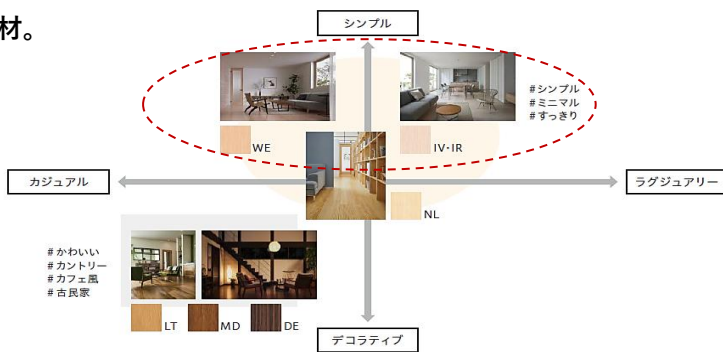

無垢の木のキッチン su:iji<スージー>

2026.5

ウッドワンデジタル
カタログはこちら

WOODONE PLAZA press

ウッドワンプラザでは、『木で創るこちよい空間』をご体感いただけます。皆様のご来場を心よりお待ちしております。

ウッドワンが苗木から丁寧に育てたニュージーパイン®の表情を生かし、美しく仕立てたピノアースの新色「ウォームベージュ色」と「アイボリー色」。針葉樹の無垢の質感がもたらす、シンプルでのびやかな空間は、空間提案の幅を広げる、ウッドワンからの新しいご提案です。

※ニュージーパイン®はウッドワンがニュージーランドで計画的に植林、育林したラジアータパインの登録商標です

無垢の針葉樹を生かした、上質の空間へ

すっきりと、美しく。空間を整える、針葉樹の無垢材。

針葉樹であるニュージーパイン®の直線的ですっきりとした木目を生かすため、透明感のある塗装で仕立てたのが、新たにピノアースに仲間入りした「ウォームベージュ色」と「アイボリー色」。

柔らかな色味と、無駄をそぎ落としたすっきりとしたデザインが、従来のピノアースのイメージにとらわれない、スマートな印象の中にも木のぬくもりとやさしさが感じられる、上質な空間を創り出します。