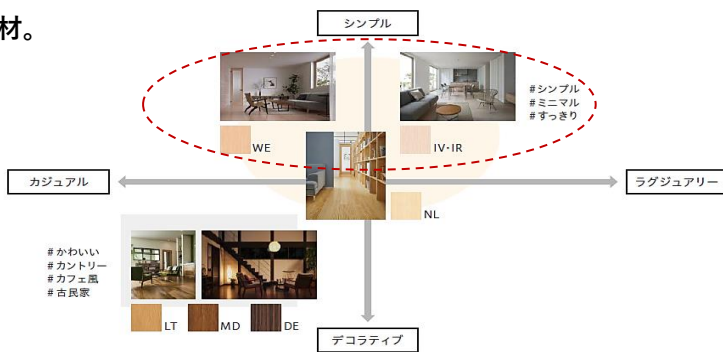

無垢の木のキッチン su:iji<スージー>

2026.5

ウッドワンデジタル
カタログはこちら

WOODONE PLAZA press

ウッドワンプラザでは、『木で創るこちよい空間』をご体感いただけます。皆様のご来場を心よりお待ちしております。

ウッドワンが苗木から丁寧に育てたニュージーパイン®の表情を生かし、美しく仕立てたピノアースの新色「ウォームベージュ色」と「アイボリー色」。針葉樹の無垢の質感がもたらす、シンプルでのびやかな空間は、空間提案の幅を広げる、ウッドワンからの新しいご提案です。

※ニュージーパイン®はウッドワンがニュージーランドで計画的に植林、育林したラジアータパインの登録商標です

無垢の針葉樹を生かした、上質の空間へ

すっきりと、美しく。空間を整える、針葉樹の無垢材。

針葉樹であるニュージーパイン®の直線的ですっきりとした木目を生かすため、透明感のある塗装で仕立てたのが、新たにピノアースに仲間入りした「ウォームベージュ色」と「アイボリー色」。

柔らかな色味と、無駄をそぎ落としたすっきりとしたデザインが、従来のピノアースのイメージにとらわれない、スマートな印象の中にも木のぬくもりとやさしさが感じられる、上質な空間を創り出します。