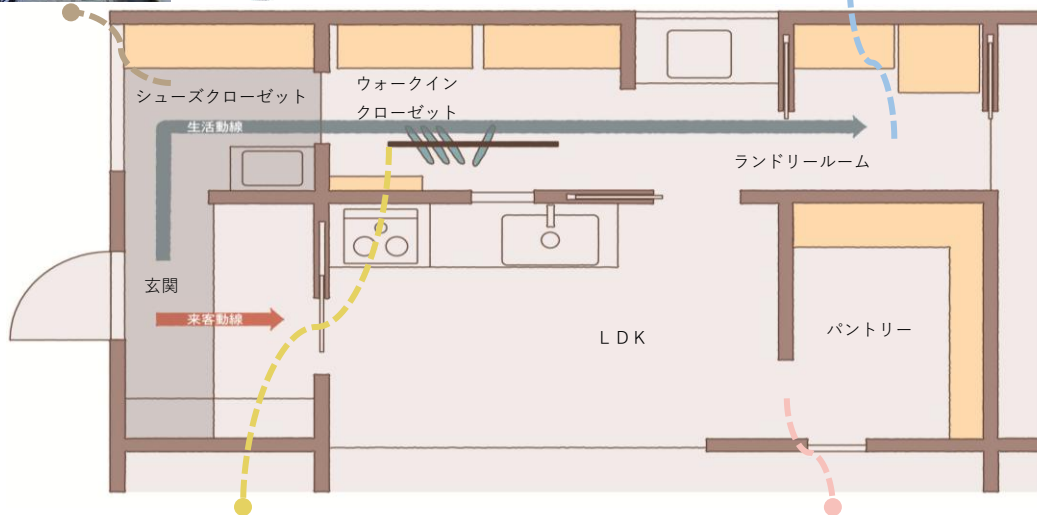

無垢の木のキッチン su:iji<スージー>

WOODONE PLAZA press

ウッドワンプラザでは、『木で創るここちよい空間』を体感して頂けます。皆様のご来場を心よりお待ちしております。

2026.4

ウッドワンデジタル
カタログはこちら

新生活がはじまったこの季節、最も関心が寄せられるのが「住まいの整え方」です。単に物を収めるだけでなく、暮らしそのものを向上させる収納プラン。今回は温もりと機能性を両立したウッドワンの収納についてご紹介します。

※ニュージューパイン®はウッドワンがニュージーランドで計画的に植林、育林したラジアータパインの登録商標です

ウッドワンの収納ラインナップ

使うものを、使う場所に、使いやすく、しまう。ウッドワンのゾーン収納は、「収納する場所」と「生活する場所」を切り分けて考えるのではなく、住居全体をひとつの収納として考えています。ウッドワンの収納商品には「自分たちの暮らしに合わせたカスタマイズ」ができるアイテムが揃っています。

ZONE 01 シューズクローゼット

お客様の動線とは別に家族用のクローゼットを配置。外で使うものはここにまとめて収納できます。

e-ra.bo

床から浮かせたフロートタイプにも対応

ZONE 02 ランドリールーム

洗濯に使ういつもの洗剤や浴室から出ですぐ使うタオルをセット。洗濯機の上に衣類乾燥機を置ける専用台を使えば、家事楽をサポートしてくれる衣類乾燥機の置き場もしっかり確保できます。

仕上げてる棚板

NEW

仕上げてる棚板でR加工が可能になりました（厚さ20mmのみ対応）
家族の行き来が多いランドリールームにもおすすめです！

ランドリーノ

1坪でも衣類乾燥機が置ける

ZONE 03 ウォークインクローゼット

帰ってきてすぐにアウターや靴をしまえるオープンな収納を設けることで部屋が散らかりにくくなります。

無垢の木の収納

本物の木だからこそ
使うほどに味がでてる収納

ZONE 04 キッチン・パントリー

パントリーとリビング収納を一体化させた空間。かさばる季節家電から分類したい書類や文房具、ストック品まで幅広く収納できます。キッチン上部の空間には飾り棚としてちょっとした小物が置ける棚板もおすすめです。

無垢の木の収納

NEW

キッチン上のすっきりと見せたい箇所には新発売の
金具の見えない棚板

e-ra.bo

板で組み立てる収納シカクム

ライフスタイルに合わせて
あとから追加も可能です。