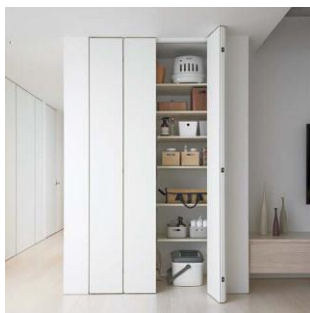

NEW | 2026ドレタスカタログ 公開しました

2026年のドレタスがご提案するのは「余白をつくるノイズレスな空間」。枠を見せないノイズレスなドアや収納建具。それらを引き立てる中木などのアイテムを新たにラインナップし、限りなく無駄や段差を除いたスッキリとした空間をご提案いたします。

【建具】下地枠が新登場！

シングルドア・片引き戸(上吊)・引き違い戸(上吊)・引き込み戸(上吊)について、下地枠を新しくラインナップ。下地枠を使用することで、扉と壁がフラットに納まり、圧迫感のないすっきりとした空間をご提案できるようになりました。

POINT

枠材も戸当りも見えません

戸当たりが枠に埋め込まれているため、表裏どちらから見ても戸当たりが飛び出すことがなく、ノイズレスな空間づくりを追求しました。

【収納建具】アウトセット枠が新登場！

収納両開き戸・クローゼットドアをアウトセット枠にすることで、扉と壁が面一に納まり、壁面が連続したようなすっきりとした空間をご提案できるようになりました。

その他にもノイズレスな空間を引き上げる新アイテムが追加！

ドレタス
デジタルカタログ
はこちら

Information | ウッドワンプラザさいたまからのお知らせ

展示リニューアル！システム収納「e・ra・bo(エラボ)」

ライフスタイルの変化や、収納したいものにあわせてパーツを自由に組み合わせられる高い自由設計のエラボ。ウッドワンプラザさいたまでは、ウォームグレー色の展示を確認いただけます。収納ぜひ、ショールームにて実物をご確認ください。

さまざまなシーンや場所で
使うことができるアイテムをラインナップ！

ご案内

スタッフによるプランニング、商品のご説明をご希望のお客様は事前にご予約をお願いしております。皆様のご来場、スタッフ一同心よりお待ちしております。

連絡先 |

ウッドワンプラザさいたま TEL : 050-9000-3390

アクセス |

〒336-0926 住所：埼玉県さいたま市緑区東浦和4-13-21

営業時間 | 10 : 00 ~ 17 : 00

※営業日・営業時間が変更になる可能性がございます。お手数ですが、ウェブサイトをご確認の上ご来場ください。

4月						
日	月	火	水	木	金	土
			1	2	3	4
5	6	7	8	9	10	11
12	13	14	15	16	17	18
19	20	21	22	23	24	25
26	27	28	29	30		

5月						
日	月	火	水	木	金	土
					1	2
3	4	5	6	7	8	9
10	11	12	13	14	15	16
17	18	19	20	21	22	23
24	25	26	27	28	29	30
31						

■…休館日

Kimama.

ウッドワン【公式Instagram】
木のある暮らしを、もっと気ままに。
#kimamaな暮らし

木づかい、戸そだて、家づくり。
ウッドワンの商品情報と採用事例をお届けしています
#ウッドワン

ウッドワンプラザのご予約はこちらから

<https://www.woodone.co.jp/showroom/>

WOOD ONE

株式会社ウッドワン

<https://www.woodone.co.jp/>