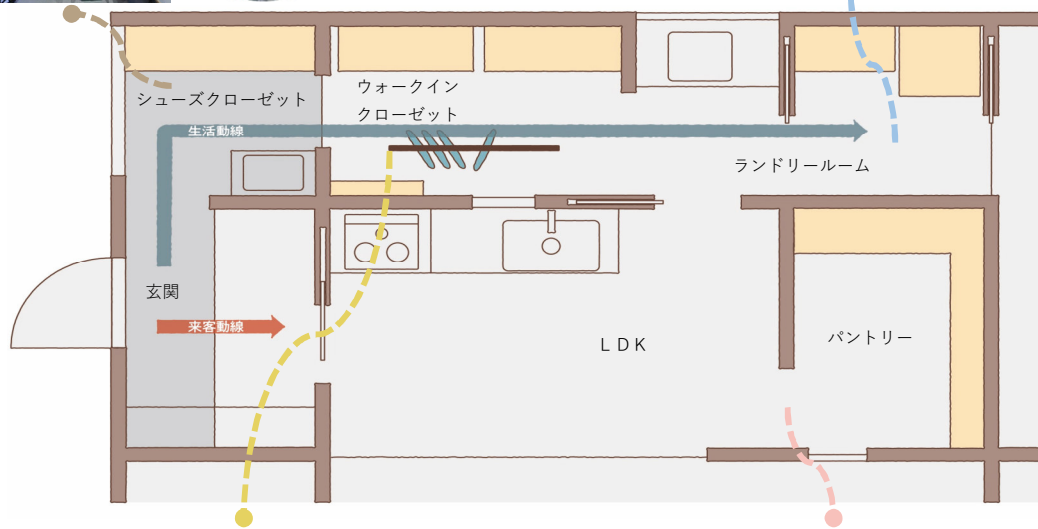

無垢の木のキッチン su:iji<スージー>

2026.4

WOODONE PLAZA press

ウッドワンデジタル
カタログはこちら

ウッドワンプラザでは、『木で創るこちよい空間』を体感して頂けます。皆様のご来場を心よりお待ちしております。

新生活がはじまったこの季節、最も関心が寄せられるのが「住まいの整え方」です。単に物を収めるだけでなく、暮らしそのものを向上させる収納プラン。今月は温もりと機能性を両立したウッドワンの収納についてご紹介します。

※ニュージーバイン®はウッドワンがニュージーランドで計画的に植林、育林したラジアータバインの登録商標です

ウッドワンの収納ラインナップ

使うものを、使う場所に、使いやすく、しまう。ウッドワンのゾーン収納は、「収納する場所」と「生活する場所」を切り分けて考えるのではなく、住居全体をひとつの収納として考えています。ウッドワンの収納商品には「自分たちの暮らしに合わせたカスタマイズ」ができるアイテムが揃っています。

ZONE 01 シューズクローゼット

お客様の動線とは別に家族用のクローゼットを配置。外で使うものはここにまとめて収納できます。

e-ra.bo

床から浮かせたフロントタイプにも対応

ZONE 02 ランドリールーム

洗濯に使ういつもの洗剤や浴室から出すぐ使うタオルをセット。洗濯機の上に衣類乾燥機を置ける専用台を使えば、家事楽をサポートしてくれる衣類乾燥機の置き場もしっかり確保できます。

仕上げてる棚板

NEW

仕上げてる棚板でR加工が可能になりました（厚さ20mmのみ対応）
家族の行き来が多いランドリールームにもおすすめです！

ランドリーノ

1坪でも衣類乾燥機が置ける

ZONE 03 ウォークインクローゼット

帰ってきてすぐにアウターや鞆をしまえるオープンな収納を設けることで部屋が散らかりにくくなります。

無垢の木の収納

本物の木だからこそ
使うほどに味がでくる収納

ZONE 04 キッチン・パントリー

パントリーとリビング収納を一体化させた空間。かさばる季節家電から分類したい書類や文房具、ストック品まで幅広く収納できます。キッチン上部の空間には飾り棚としてちょっとした小物が置ける棚板もおすすめです。

無垢の木の収納

NEW

キッチン上のすっきりと見せたい箇所には新発売の
金具の見えない棚板

e-ra.bo

板で組み立てる収納 シカクム

ライフスタイルに合わせて
あとから追加も可能です。