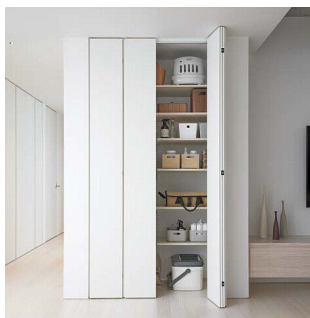

NEW | 2026ドレタスカタログ 公開しました

2026年のドレタスがご提案するのは「余白をつくるノイズレスな空間」。枠を見せないノイズレスなドアや収納建具。それらを引き立てる中木などのアイテムを新たにラインナップし、限りなく無駄や段差を除いたスッキリとした空間をご提案いたします。

NEW

下地枠

隠し丁番

【建具】下地枠が新登場！

シングルドア・片引き戸(上吊)・引き違い戸(上吊)・引き込み戸(上吊)について、下地枠を新しくラインナップ。下地枠を使用することで、扉と壁がフラットに納まり、圧迫感のないすっきりとした空間をご提案できるようになりました。

POINT

枠材も戸当りも見えません

戸当たりが枠に埋め込まれているため、表裏どちらから見ても戸当たりが飛び出すことなく、ノイズレスな空間づくりを追求しました。

【収納建具】アウトセット枠が新登場！

NEW

アウトセット枠

H24

収納両開き戸・クローゼットドアをアウトセット枠にすることで、扉と壁が面一に納まり、壁面が連続したようなすっきりとした空間をご提案できるようになりました。

他にもノイズレスな空間を引き上げる新アイテムが追加！

ドレタス
デジタルカタログ
はこちら

Information | ウッドワンプラザ金沢からのお知らせ

「展示現品SALE」開催中！詳しくはスタッフにお問い合わせ下さい。

無垢の木の収納商品も販売中です。リビングやランドリールームなどにぜひご検討ください。

ご案内

スタッフによるプランニング、商品のご説明をご希望のお客様は事前にご予約をお願いしております。皆様のご来場、スタッフ一同よりお待ちしております。

■ 連絡先

ウッドワンプラザ金沢
TEL : 050-9000-3419
FAX : 076-240-9290

■ アクセス

〒921-8801
住所：石川県野々市市御経塚4-72

交通のご案内

北陸自動車道 金沢西ICより車で約10分「北陸銀行金沢西インター支店様隣り」
※営業日・営業時間が変更になる可能性がございます。お手数ですが、ホームページをご確認の上ご来場ください。

4月						
日	月	火	水	木	金	土
			1	2	3	4
5	6	7	8	9	10	11
12	13	14	15	16	17	18
19	20	21	22	23	24	25
26	27	28	29	30		

5月						
日	月	火	水	木	金	土
					1	2
3	4	5	6	7	8	9
10	11	12	13	14	15	16
17	18	19	20	21	22	23
24	25	26	27	28	29	30
31						

※4/9(木)・16(木)は臨時休館日となります。 ■…休館日

Kimama.

ウッドワン【公式Instagram】
木のある暮らしを、もっと気ままに。
[#kimamaな暮らし](https://www.instagram.com/kimama_woodone/)

木づかい、戸そだて、
家づくり。
ウッドワンの商品情報と
採用事例をお届けしています。
[#ウッドワン](https://www.instagram.com/woodone_kurashiofficial/)

ウッドワンプラザの
ご予約はこちらから

<https://www.woodone.co.jp/showroom/>

WOOD ONE

株式会社ウッドワン

<https://www.woodone.co.jp/>