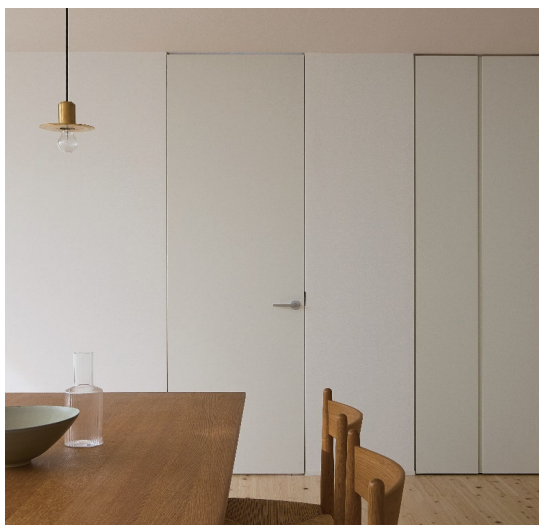

NEW | 2026ドレタスカタログ 公開しました

2026年のドレタスがご提案するのは「余白をつくるノイズレスな空間」。枠を見せないノイズレスなドアや収納建具。それらを引き立てる中木などのアイテムを新たにラインナップし、限りなく無駄や段差を除いたスッキリとした空間をご提案いたします。

NEW

下地枠

隠し丁番

【建具】下地枠が新登場！

シングルドア・片引き戸(上吊)・引き違い戸(上吊)・引き込み戸(上吊)について、下地枠を新しくラインナップ。下地枠を使用することで、扉と壁がフラットに納まり、圧迫感のないすっきりとした空間をご提案できるようになりました。

POINT

枠材も戸当りも見えません

戸当たりが枠に埋め込まれているため、表裏どちらから見ても戸当たりが飛び出すことなく、ノイズレスな空間づくりを追求しました。