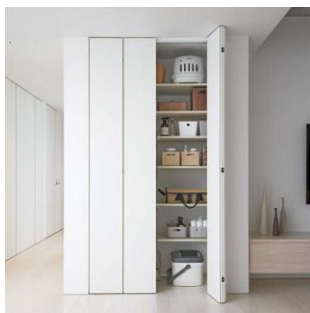

NEW | 2026ドレタスカタログ 公開しました

2026年のドレタスがご提案するのは「余白をつくるノイズレスな空間」。枠を見せないノイズレスなドアや収納建具。それらを引き立てる中木などのアイテムを新たにラインナップし、限りなく無駄や段差を除いたスッキリとした空間をご提案いたします。

【建具】下地枠が新登場！

シングルドア・片引き戸(上吊)・引き違い戸(上吊)・引き込み戸(上吊)について、下地枠を新しくラインナップ。下地枠を使用することで、扉と壁がフラットに納まり、圧迫感のないすっきりとした空間をご提案できるようになりました。

POINT

枠材も戸当りも見えません

戸当たりが枠に埋め込まれているため、表裏どちらから見ても戸当たりが飛び出すことがなく、ノイズレスな空間づくりを追求しました。

【収納建具】アウトセット枠が新登場！

収納両開き戸・クローゼットドアをアウトセット枠にすることで、扉と壁が面一に納まり、壁面が連続したようなすっきりとした空間をご提案できるようになりました。

その他にもノイズレスな空間を引き上げる新アイテムが追加！

ドレタス
デジタルカタログ
はこちら

Information | ウッドワンプラザ博多からのお知らせ

ご案内

スタッフによるプランニング、商品の説明をご希望のお客様は事前にご予約をお願いしております。皆様のご来場、スタッフ一同心よりお待ちしております。

■連絡先

ウッドワンプラザ博多 TEL:050-9000-3478 FAX:092-412-1486

■アクセス

〒812-0042

住所:福岡県福岡市博多区豊2-3-11

営業時間 10:00~17:00

ウッドワンプラザ博多の
位置情報はここから

4月						
日	月	火	水	木	金	土
			1	2	3	4
5	6	7	8	9	10	11
12	13	14	15	16	17	18
19	20	21	22	23	24	25
26	27	28	29	30		

5月						
日	月	火	水	木	金	土
					1	2
3	4	5	6	7	8	9
10	11	12	13	14	15	16
17	18	19	20	21	22	23
24	25	26	27	28	29	30
31						

※営業日・営業時間が変更になる可能性があります。お手数ですが、ウェブサイトをご確認の上ご来場ください。

■…休館日

Kimama.

ウッドワン【公式Instagram】
木のある暮らしを、もっと気ままに。
#kimamaな暮らし

ウッドワンプラザの
ご予約はこちらから

<https://www.woodone.co.jp/showroom/>

WOOD ONE

株式会社ウッドワン

<https://www.woodone.co.jp/>