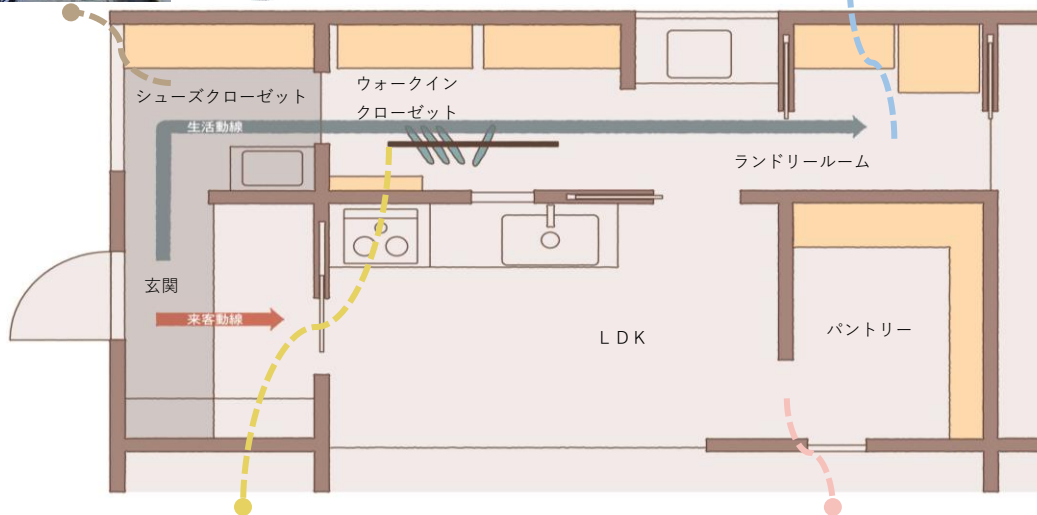

無垢の木のキッチン su:iji<スージー>

WOODONE PLAZA press

ウッドワンプラザでは、『木で創るここちよい空間』を体感して頂けます。皆様のご来場を心よりお待ちしております。

2026.4

ウッドワンデジタル
カタログはこちら

新生活がはじまったこの季節、最も関心が寄せられるのが「住まいの整え方」です。単に物を収めるだけでなく、暮らしそのものを向上させる収納プラン。今回は温もりと機能性を両立したウッドワンの収納についてご紹介します。

※ニューージー・バイン®はウッドワンがニュージーランドで計画的に植林、育林したラジアータバインの登録商標です

ウッドワンの収納ラインナップ

使うものを、使う場所に、使いやすく、しまう。ウッドワンのゾーン収納は、「収納する場所」と「生活する場所」を切り分けて考えるのではなく、住居全体をひとつの収納として考えています。ウッドワンの収納商品には「自分たちの暮らしに合わせたカスタマイズ」ができるアイテムが揃っています。

ZONE 01 シューズクローゼット

お客様の動線とは別に家族用のクローゼットを配置。外で使うものはここにまとめて収納できます。

e-ra.bo

床から浮かせたフロートタイプにも対応

ZONE 02 ランドリールーム

洗濯に使ういつもの洗剤や浴室から出ですぐ使うタオルをセット。洗濯機の上に衣類乾燥機を置ける専用台を使えば、家事楽のサポートしてくれる衣類乾燥機の置き場もしっかり確保できます。

仕上げてる棚板

NEW

仕上げてる棚板でR加工が可能になりました（厚さ20mmのみ対応）
家族の行き来が多いランドリールームにもおすすめです！

ランドリーノ

1坪でも衣類乾燥機が置ける

ZONE 03 ウォークインクローゼット

帰ってきてすぐにアウターや靴をしまえるオープンな収納を設けることで部屋が散らかりにくくなります。

無垢の木の収納

本物の木だからこそ
使うほどに味がでてる収納

ZONE 04 キッチン・パントリー

パントリーとリビング収納を一体化させた空間。かさばる季節家電から分類したい書類や文房具、ストック品まで幅広く収納できます。キッチン上部の空間には飾り棚としてちょっとした小物が置ける棚板もおすすめです。

無垢の木の収納

NEW

キッチン上のすっきりと見せたい箇所には新発売の
金具の見えない棚板

e-ra.bo

板で組み立てる収納シカクム

ライフスタイルに合わせて
あとから追加も可能です。