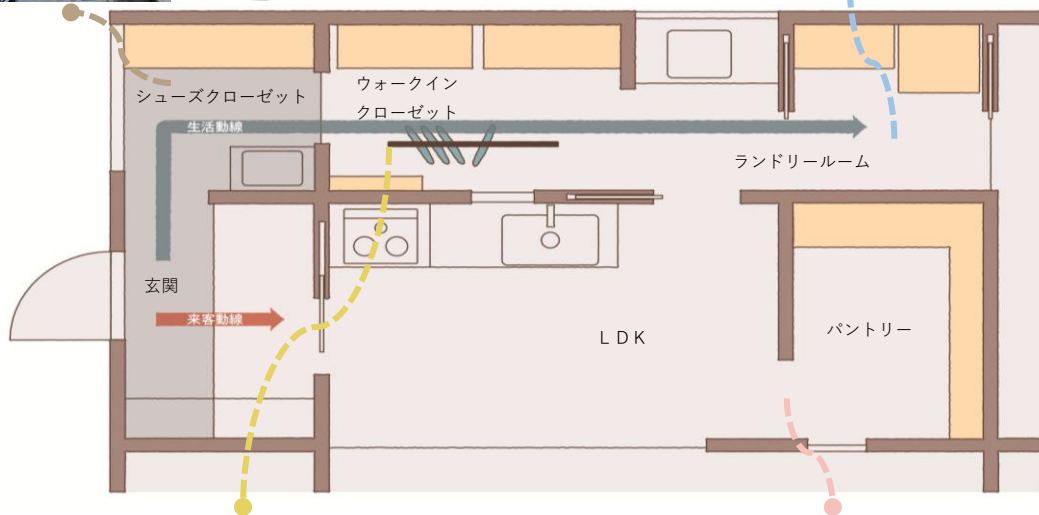

無垢の木のキッチン su:iji<スージー>

WOODONE PLAZA press

ウッドワンプラザでは、『木で創るここちよい空間』を体感して頂けます。皆様のご来場を心よりお待ちしております。

2026.4

ウッドワンデジタル
カタログはこちら

新生活がはじまったこの季節、最も関心が寄せられるのが「住まいの整え方」です。単に物を収めるだけでなく、暮らしそのものを向上させる収納プラン。今回は温もりと機能性を両立したウッドワンの収納についてご紹介します。

※ニューージーパイン®はウッドワンがニュージーランドで計画的に植林、育林したラジアータパインの登録商標です

ウッドワンの収納ラインナップ

使うものを、使う場所に、使いやすく、しまう。ウッドワンのゾーン収納は、「収納する場所」と「生活する場所」を切り分けて考えるのではなく、住居全体をひとつの収納として考えています。ウッドワンの収納商品には「自分たちの暮らしに合わせたカスタマイズ」ができるアイテムが揃っています。

ZONE 01 シューズクローゼット

お客様の動線とは別に家族用のクローゼットを配置。外で使うものはここにまとめて収納できます。

e-ra.bo

床から浮かせたフロートタイプにも対応

ZONE 02 ランドリールーム

洗濯に使ういつもの洗剤や浴室から出ですぐ使うタオルをセット。洗濯機の上に衣類乾燥機を置ける専用台を使えば、家事楽のサポートしてくれる衣類乾燥機の置き場もしっかり確保できます。

仕上げてる棚板

NEW

仕上げてる棚板でR加工が可能になりました（厚さ20mmのみ対応）
家族の行き来が多いランドリールームにもおすすめです！

ランドリーノ

1坪でも衣類乾燥機が置ける

ZONE 03 ウォークインクローゼット

帰ってきてすぐにアウターや靴をしまえるオープンな収納を設けることで部屋が散らかりにくくなります。

無垢の木の収納

本物の木だからこそ
使うほどに味がでてる収納

ZONE 04 キッチン・パントリー

パントリーとリビング収納を一体化させた空間。かさばる季節家電から分類したい書類や文房具、ストック品まで幅広く収納できます。キッチン上部の空間には飾り棚としてちょっとした小物が置ける棚板もおおすすめです。

無垢の木の収納

NEW

キッチン上のすっきりと見せたい箇所には新発売の
金具の見えない棚板

e-ra.bo

板で組み立てる収納シカクム

ライフスタイルに合わせて
あとから追加も可能です。