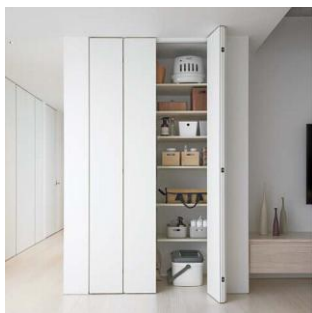

NEW | 2026ドレタスカタログ 公開しました

2026年のドレタスがご提案するのは「余白をつくるノイズレスな空間」。枠を見せないノイズレスなドアや収納建具。それらを引き立てる中木などのアイテムを新たにラインナップし、限りなく無駄や段差を除いたスッキリとした空間をご提案いたします。

【建具】下地枠が新登場！

シングルドア・片引き戸(上吊)・引き違い戸(上吊)・引き込み戸(上吊)について、下地枠を新しくラインナップ。下地枠を使用することで、扉と壁がフラットに納まり、圧迫感のないすっきりとした空間をご提案できるようになりました。

POINT

枠材も戸当りも見えません

戸当たりが枠に埋め込まれているため、表裏どちらから見ても戸当たりが飛び出すことがなく、ノイズレスな空間づくりを追求しました。

【収納建具】アウトセット枠が新登場！

収納両開き戸・クローゼットドアをアウトセット枠にすることで、扉と壁が面一に納まり、壁面が連続したようなすっきりとした空間をご提案できるようになりました。

他にもノイズレスな空間を引き上げる新アイテムが追加！

ドレタス
デジタルカタログ
はこちら

Information | ウッドワンプラザ新宿からのお知らせ

無垢の木の収納 ハコモノ
【フラップアップ】

ウッドワンプラザ新宿のDroomに、無垢の木の収納、フラップアップ扉の収納を設置しました。展示のようなカッボード上の吊り戸としてだけでなく、ワークスペースやテレビボードの上にも設置できます。お部屋の収納力アップ、インテリアのアクセントとしてもおすすめです。

また、ニュージーパインの場合、掘込み取手もお選びいただくことができます。よりすっきりとした空間に仕上がります。ぜひ、ショールームでご確認ください。

Droomに
新登場！

ご案内

スタッフによるプランニング、商品の説明をご希望のお客様は事前にご予約をお願いしております。

皆様のご来場、スタッフ一同心よりお待ちしております。

■連絡先

ウッドワンプラザ新宿 TEL:050-9000-3406

■アクセス

〒163-1006

住所 東京都新宿区西新宿3-7-1 OZONE 6F

営業時間 10:30~18:30

※営業日・営業時間に変更になる可能性がございます。お手数ですが、ウェブサイトをご確認の上ご来場ください。

■…休館日

4月						
日	月	火	水	木	金	土
				1	2	3
4	5	6	7	8	9	10
11	12	13	14	15	16	17
18	19	20	21	22	23	24
25	26	27	28	29	30	

5月						
日	月	火	水	木	金	土
					1	2
3	4	5	6	7	8	9
10	11	12	13	14	15	16
17	18	19	20	21	22	23
24	25	26	27	28	29	30
31						

Kimama.

ウッドワン【公式Instagram】

木のある暮らしを、もっと気ままに。

#kimamaな暮らし

WOODONE_KURASHI.OFFICIAL

木づかい、戸そだて、家づくり。

ウッドワンの商品情報と採用事例をお届けしています。

#ウッドワン

ウッドワンプラザのご予約はこちらから

<https://www.woodone.co.jp/showroom/>

WOOD ONE

株式会社ウッドワン

<https://www.woodone.co.jp/>