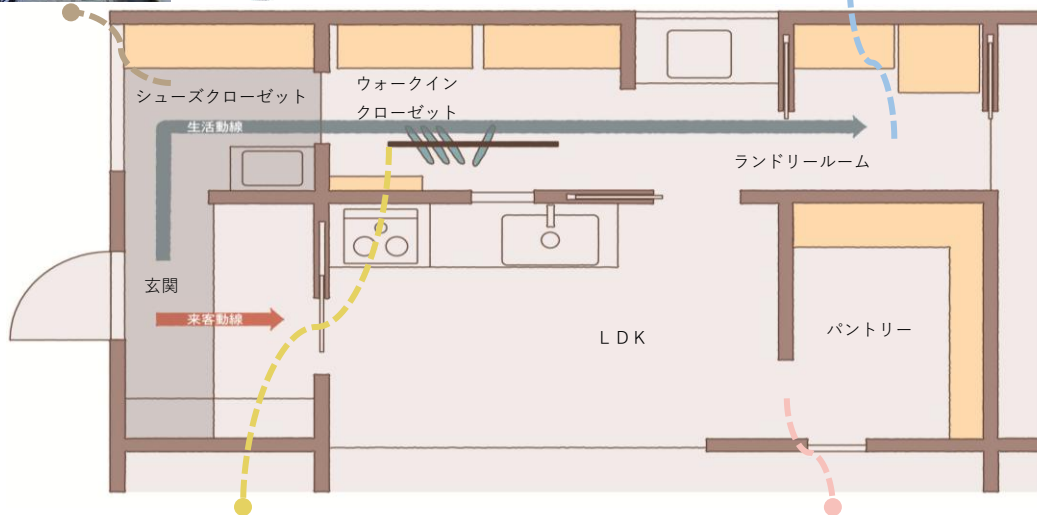

無垢の木のキッチン su:iji<スージー>

WOODONE PLAZA press

ウッドワンプラザでは、『木で創るこちよい空間』を体感して頂けます。皆様のご来場を心よりお待ちしております。

2026.4

ウッドワンデジタル
カタログはこちら

新生活がはじまったこの季節、最も関心が寄せられるのが「住まいの整え方」です。単に物を収めるだけでなく、暮らしそのものを向上させる収納プラン。今回は温もりと機能性を両立したウッドワンの収納についてご紹介します。

※ニューージーパイン®はウッドワンがニュージーランドで計画的に植林、育林したラジアータパインの登録商標です

ウッドワンの収納ラインナップ

使うものを、使う場所に、使いやすく、しまう。ウッドワンのゾーン収納は、「収納する場所」と「生活する場所」を切り分けて考えるのではなく、住居全体をひとつの収納として考えています。ウッドワンの収納商品には「自分たちの暮らしに合わせたカスタマイズ」ができるアイテムが揃っています。

ZONE 01 シューズクローゼット

お客様の動線とは別に家族用のクローゼットを配置。外で使うものはここにまとめて収納できます。

e-ra.bo

床から浮かせたフロートタイプにも対応

ZONE 02 ランドリールーム

洗濯に使ういつもの洗剤や浴室から出ですぐ使うタオルをセット。洗濯機の上に衣類乾燥機を置ける専用台を使えば、家事楽のサポートしてくれる衣類乾燥機の置き場もしっかり確保できます。

仕上げてる棚板

NEW

仕上げてる棚板でR加工が可能になりました（厚さ20mmのみ対応）
家族の行き来が多いランドリールームにもおすすめです！

ランドリーノ

1坪でも衣類乾燥機が置ける

ZONE 03 ウォークインクローゼット

帰ってきてすぐにアウターや靴をしまえるオープンな収納を設けることで部屋が散らかりにくくなります。

無垢の木の収納

本物の木だからこそ
使うほどに味がでてる収納

ZONE 04 キッチン・パントリー

パントリーとリビング収納を一体化させた空間。かさばる季節家電から分類したい書類や文房具、ストック品まで幅広く収納できます。キッチン上部の空間には飾り棚としてちょっとした小物が置ける棚板もおすすめです。

無垢の木の収納

NEW

キッチン上のすっきりと見せたい箇所には新発売の
金具の見えない棚板

e-ra.bo

板で組み立てる収納シカクム

ライフスタイルに合わせて
あとから追加も可能です。