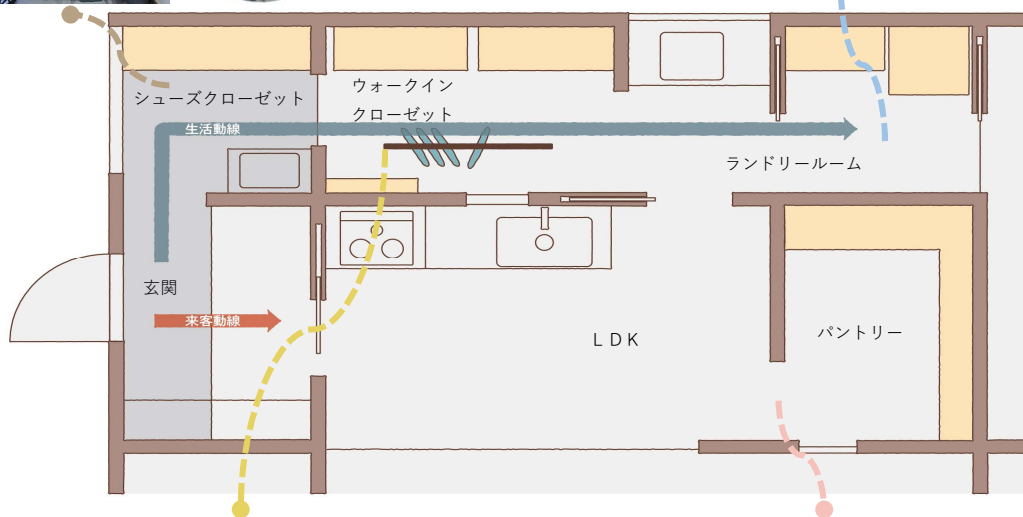

無垢の木のキッチン su:iji<スイージー>

2026.4

WOODONE PLAZA press

ウッドワンデジタル
カタログはこちら

ウッドワンプラザでは、『木で創るこちよ空間』を体感して頂けます。皆様のご来場を心よりお待ちしております。

新生活がはじまったこの季節、最も関心が寄せられるのが「住まいの整え方」です。単に物を収めるだけでなく、暮らしそのものを向上させる収納プラン。今回は温もりと機能性を両立したウッドワンの収納についてご紹介します。

※ニュージーバイン®はウッドワンがニュージーランドで計画的に植林、育林したラジアータパインの登録商標です

ウッドワンの収納ラインナップ

使うものを、使う場所に、使いやすく、しまう。ウッドワンのゾーン収納は、「収納する場所」と「生活する場所」を切り分けて考えるのではなく、住居全体をひとつの収納として考えています。ウッドワンの収納商品には「自分たちの暮らしに合わせたカスタマイズ」ができるアイテムが揃っています。

ZONE 01 シューズクローゼット

お客様の動線とは別に家族用のクローゼットを配置。外で使うものはここにまとめて収納できます。

e-ra-bo

床から浮かせたフロートタイプにも対応

ZONE 02 ランドリールーム

洗濯に使ういつもの洗剤や浴室から出ですぐ使うタオルをセット。洗濯機の上に衣類乾燥機を置ける専用台を使えば、家事楽のサポートをしてくれる衣類乾燥機の置き場もしっかり確保できます。

仕上げてる棚板

NEW

仕上げてる棚板でR加工が可能になりました（厚さ20mmのみ対応）
家族の行き来が多いランドリールームにもおすすめです！

ランドリーノ

1坪でも衣類乾燥機が置ける

ZONE 03 ウォークインクローゼット

帰ってきてすぐにアウターや靴をしまえるオープンな収納を設けることで部屋が散らかりにくくなります。

無垢の木の収納

本物の木だからこそ
使うほどに味がでてる収納

ZONE 04 キッチン・パントリー

パントリーとリビング収納を一体化させた空間。かさばる季節家電から分類したい書類や文房具、ストック品まで幅広く収納できます。キッチン上部の空間には飾り棚としてちょっとした小物が置ける棚板もおすすです。

無垢の木の収納

NEW

キッチン上のすっきりと見せたい箇所には新発売の
金具の見えない棚板

e-ra-bo

板で組み立てる収納 シカクム

ライフスタイルに合わせて
あとから追加も可能です。