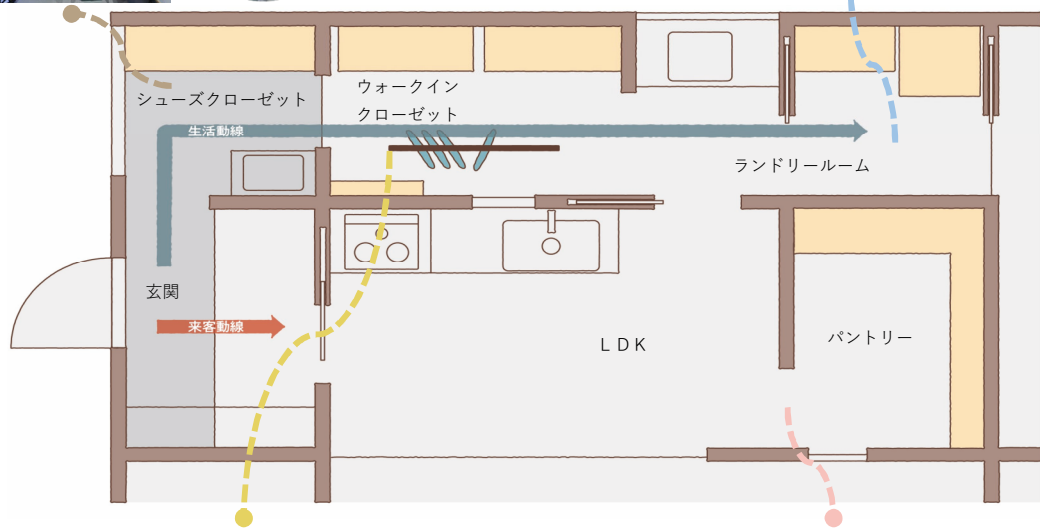

無垢の木のキッチン su:iji<スージー>

2026.4

WOODONE PLAZA press

ウッドワンデジタル
カタログはこちら

ウッドワンプラザでは、『木で創るこちよいい空間』を体感して頂けます。皆様のご来場を心よりお待ちしております。

新生活がはじまったこの季節、最も関心が寄せられるのが「住まいの整え方」です。単に物を収めるだけでなく、暮らしそのものを向上させる収納プラン。今月は温もりと機能性を両立したウッドワンの収納についてご紹介します。

※ニュージーバイン®はウッドワンがニュージーランドで計画的に植林、育林したラジアータバインの登録商標です

ウッドワンの収納ラインナップ

使うものを、使う場所に、使いやすく、しまう。ウッドワンのゾーン収納は、「収納する場所」と「生活する場所」を切り分けて考えるのではなく、住居全体をひとつの収納として考えています。ウッドワンの収納商品には「自分たちの暮らしに合わせたカスタマイズ」ができるアイテムが揃っています。

ZONE 01 シューズクローゼット

お客様の動線とは別に家族用のクローゼットを配置。外で使うものはここにまとめて収納できます。

e-ra.bo

床から浮かせたフロントタイプにも対応

ZONE 02 ランドリールーム

洗濯に使ういつもの洗剤や浴室から出すぐ使うタオルをセット。洗濯機の上に衣類乾燥機を置ける専用台を使えば、家事楽をサポートしてくれる衣類乾燥機の置き場もしっかり確保できます。

仕上げてる棚板

NEW

仕上げてる棚板でR加工が可能になりました（厚さ20mmのみ対応）
家族の行き来が多いランドリールームにもおすすめです！

ランドリーノ

1坪でも衣類乾燥機が置ける

ZONE 03 ウォークインクローゼット

帰ってきてすぐにアウターや鞆をしまえるオープンな収納を設けることで部屋が散らかりにくくなります。

無垢の木の収納

本物の木だからこそ
使うほどに味がでてる収納

ZONE 04 キッチン・パントリー

パントリーとリビング収納を一体化させた空間。かさばる季節家電から分類したい書類や文房具、ストック品まで幅広く収納できます。キッチン上部の空間には飾り棚としてちょっとした小物が置ける棚板もおすすめです。

無垢の木の収納

NEW

キッチン上のすっきりと見せたい箇所には新発売の
金具の見えない棚板

e-ra.bo

板で組み立てる収納 シカクム

ライフスタイルに合わせて
あとから追加も可能です。