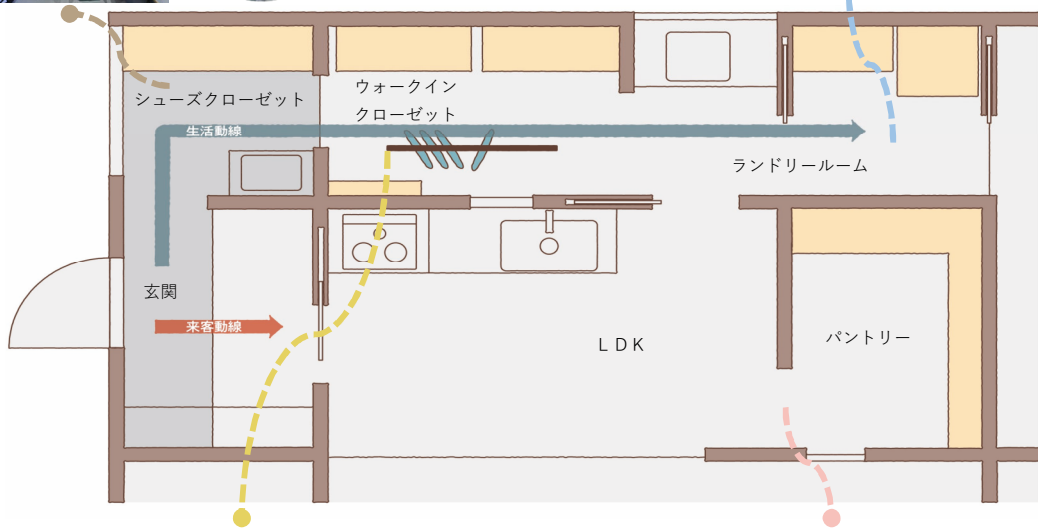

無垢の木のキッチン su:iji<スージー>

2026.4

WOODONE PLAZA press

ウッドワンデジタル
カタログはこちら

ウッドワンプラザでは、『木で創るこちよいい空間』を体感して頂けます。皆様のご来場を心よりお待ちしております。

新生活がはじまったこの季節、最も関心が寄せられるのが「住まいの整え方」です。単に物を収めるだけでなく、暮らしそのものを向上させる収納プラン。今月は温もりと機能性を両立したウッドワンの収納についてご紹介します。

※ニュージーバイン®はウッドワンがニュージーランドで計画的に植林、育林したラジアータバインの登録商標です

ウッドワンの収納ラインナップ

使うものを、使う場所に、使いやすく、しまう。ウッドワンのゾーン収納は、「収納する場所」と「生活する場所」を切り分けて考えるのではなく、住居全体をひとつの収納として考えています。ウッドワンの収納商品には「自分たちの暮らしに合わせたカスタマイズ」ができるアイテムが揃っています。

ZONE 01 シューズクローゼット

お客様の動線とは別に家族用のクローゼットを配置。外で使うものはここにまとめて収納できます。

e-ra.bo

床から浮かせたフロントタイプにも対応

ZONE 02 ランドリールーム

洗濯に使ういつもの洗剤や浴室から出すぐ使うタオルをセット。洗濯機の上に衣類乾燥機を置ける専用台を使えば、家事楽をサポートしてくれる衣類乾燥機の置き場もしっかり確保できます。

仕上げてる棚板

NEW

仕上げてる棚板でR加工が可能になりました（厚さ20mmのみ対応）
家族の行き来が多いランドリールームにもおすすめです！

ランドリーノ

1坪でも衣類乾燥機が置ける

ZONE 03 ウォークインクローゼット

帰ってきてすぐにアウターや鞆をしまえるオープンな収納を設けることで部屋が散らかりにくくなります。

無垢の木の収納

本物の木だからこそ
使うほどに味がでてる収納

ZONE 04 キッチン・パントリー

パントリーとリビング収納を一体化させた空間。かさばる季節家電から分類したい書類や文房具、ストック品まで幅広く収納できます。キッチン上部の空間には飾り棚としてちょっとした小物が置ける棚板もおすすめです。

無垢の木の収納

NEW

キッチン上のすっきりと見せたい箇所には新発売の
金具の見えない棚板

e-ra.bo

板で組み立てる収納 シカクム

ライフスタイルに合わせて
あとから追加も可能です。