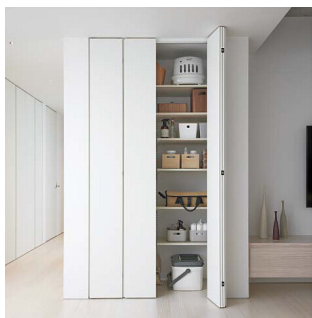

NEW | 2026ドレタスカタログ 公開しました

2026年のドレタスがご提案するのは「余白をつくるノイズレスな空間」。枠を見せないノイズレスなドアや収納建具。それらを引き立てる中木などのアイテムを新たにラインナップし、限りなく無駄や段差を除いたスッキリとした空間をご提案いたします。

【建具】下地枠が新登場！

シングルドア・片引き戸(上吊)・引き違い戸(上吊)・引き込み戸(上吊)について、下地枠を新しくラインナップ。下地枠を使用することで、扉と壁がフラットに納まり、圧迫感のないすっきりとした空間をご提案できるようになりました。

POINT

枠材も戸当りも見えません

戸当たりが枠に埋め込まれているため、表裏どちらから見ても戸当たりが飛び出すことがなく、ノイズレスな空間づくりを追求しました。

【収納建具】アウトセット枠が新登場！

収納両開き戸・クローゼットドアをアウトセット枠にすることで、扉と壁が面一に納まり、壁面が連続したようなすっきりとした空間をご提案できるようになりました。

他にもノイズレスな空間を引き上げる新アイテムが追加！

ドレタス
デジタルカタログ
はこちら

Information | ウッドワンプラザ京都からのお知らせ

無垢の木のキッチンsu:iji

新しいキッチンの展示を開始しました！

人気のニュージーパイン® ライト色のキッチンと床材の組み合わせです。

経年美化前のキッチンのお色をご確認いただけます。ぜひショールームにご来場ください！

P型：W2575 × D750 (mm)
扉グレード：NZ20 取手：掘込み取手
ワークトップ：人工大理石/グレインスノー
設備機器
水栓：浄水器一体型水栓 食洗機：深型
フード：フィルターレスフード IH：グリルレス
本体セット価格 ¥1,428,000-(税抜)

好評のお見積りキャンペーン4月末まで延長が決定！！

キッチンの新規お見積り・変更で素敵な特典をご用意しております。詳細はスタッフまでお問い合わせください。

【ご案内】フレームキッチンの展示を休止しています

現在、ウッドワンプラザ京都では『フレームキッチン』の展示がございません。お客様にはご不便をお掛けして申し訳ございませんが、ご理解、ご協力の程よろしくお願ひ申し上げます。
※お打ち合わせは、施工事例等を基にご案内させていただきます。
※展示を再開しましたら改めてご案内いたします。

ご案内

スタッフによるプランニング、商品のご説明をご希望のお客様は事前にご予約をお願いしております。皆様のご来場、スタッフ一同心よりお待ちしております。

連絡先 |

ウッドワンプラザ京都 TEL : 050-9000-3445

アクセス |

〒612-8447 住所：京都府京都市伏見区竹田西内畑町58

営業時間 | 10:00~17:00

※営業日・営業時間が変更になる可能性があります。お手数ですが、ウェブサイトをご確認の上ご来場ください。

4月						
日	月	火	水	木	金	土
			1	2	3	4
5	6	7	8	9	10	11
12	13	14	15	16	17	18
19	20	21	22	23	24	25
26	27	28	29	30		

5月						
日	月	火	水	木	金	土
						1 2
	3	4	5	6	7	8 9
10	11	12	13	14	15	16
17	18	19	20	21	22	23
24	25	26	27	28	29	30
31						

■…休館日

Kimama.

ウッドワン【公式Instagram】
木のある暮らしを、もっと気ままに。
#kimamaな暮らし

木づかい、戸そだて、家づくり。

ウッドワンの商品情報と採用事例をお届けしています。
#ウッドワン

ウッドワンプラザのご予約はこちらから

<https://www.woodone.co.jp/showroom/>

株式会社ウッドワン

<https://www.woodone.co.jp/>