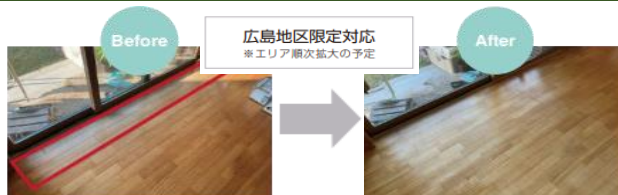

長く使い続けるために、サンディングサービス

「無垢フローリング ピノアース」をご利用のお客様を対象に、表面のサンディング(研磨)サービスを開始しました。サンディングすることにより、長年ご使用いただいたフローリングを新築時のような美しさに蘇らせるとともに、自社森林で約30年かけて育てた木材資源を永く大切にご利用いただきたいという思いから、このお手入れサービスに取り組みました。