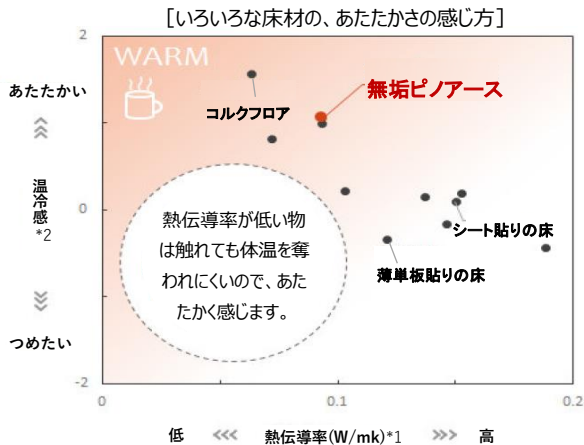

店舗・非居住新築部門に応募頂いた空間デザインアワード2024【優秀賞】の「愛知海運新本社」 清水建設 株式会社様

【非住宅・商環境部材サイト】 <https://www.woodone.co.jp/facility/>

今月の木心地サイコーPOINT | 冬だからこそ実感してほしい 木のぬくもり。素足あたたか。

からだの熱を奪わず、あたたかさを感じる効果

熱の伝わりやすさを数値化したものを「熱伝導率」といいます。石・金属など熱伝導率が高いものは熱が伝わりやすく、紙・木材など熱伝導率が低いものは熱を伝えるにくい性質があります。炎の熱をすばやく伝えて調理するには金属のフライパンを、熱い味噌汁を火傷せず手で持つには木のお椀を…。皆さまが普段手にしている道具は、その性質を利用しているのですね。熱を伝えるにくいということは、からだの熱が奪われにくいということ。実際、「無垢ピノアース」にふれてみると、そのあたたかさが分かります。