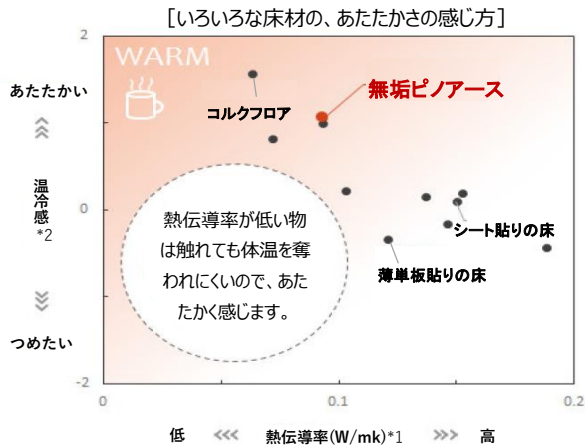

店舗・非居住新築部門に応募頂いた空間デザインアワード2024【優秀賞】の「愛知海運新本社」 清水建設 株式会社様

【非住宅・商環境部材サイト】 <https://www.woodone.co.jp/facility/>

今月の木心地サイコーPOINT | 冬だからこそ実感してほしい 木のぬくもり。素足あたたか。

からだの熱を奪わず、あたたかさを感じる効果

熱の伝わりやすさを数値化したものを「熱伝導率」といいます。石・金属など熱伝導率が高いものは熱が伝わりやすく、紙・木材など熱伝導率が低いものは熱を伝えにくい性質があります。炎の熱をすばやく伝えて調理するには金属のフライパンを、熱い味噌汁を火傷せず手で持つには木のお椀を…。皆さまが普段手にしている道具は、その性質を利用しているのですね。熱を伝えにくいということは、からだの熱が奪われにくいということ。実際、「無垢ピノアース」にふれてみると、そのあたたかさが分かります。