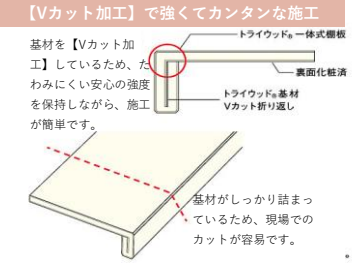

スタイルブック (2024) は
デジタルカタログのみでの
公開となります

価格帯別のご提案プラン

Special Plan

Standard Plan

似たテイストの空間を表現できるアイテムを価格帯別で掲載しています。こんなお家にしたいけれど、予算が・・・という場合のコスト調整にもお役立てください。

| NEW | Vカットの見付けの厚い棚板 11月5日受注開始

デスクやTV台に使える見付けの厚い棚板です。押入れとほぼ同じような施工方法のため取付けが簡単です。