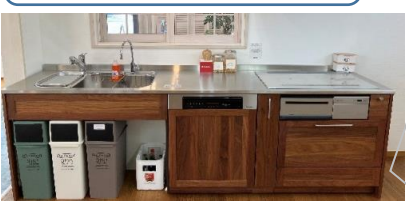

Information

展示品販売中