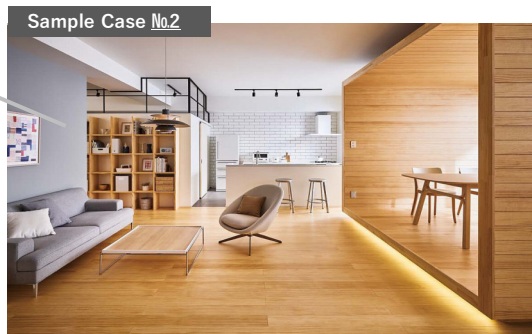

Premium Plan

ガラスドア
ピノアース N-VS
(透明ガラスカスタムオーダー)
ナチュラル色
床
無垢フローリング
ピノアース

スタイルブック（2024）は
デジタルカタログのみでの
公開となります