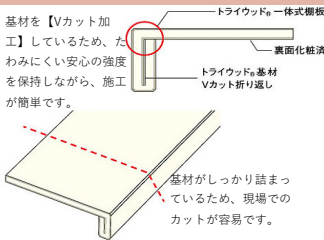

【Vカット加工】で強くてカンタンな施工

基材を【Vカット加工】しているため、たわみにくい安心の強度を保持しながら、施工が簡単です。