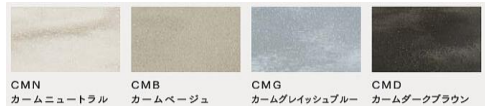

※ニュージーパイン®はウッドワンがニュージーランドで、計画的に植林、育林したラジアータパインの登録商標です。 ※コーリアン®はDuPontdeNemours,Inc.の関連会社の登録商標です。