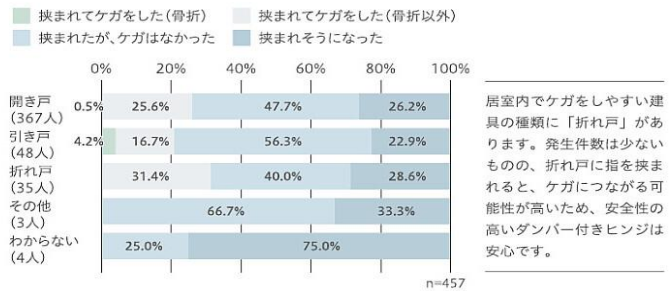

### Topix | 折れ戸の危険性は？

危害危険経験の程度 (ドアの種類ごと)

引用：東京都生活文化スポーツ局「平成28年度調査ドアの安全性に関する調査報告書」14ページ