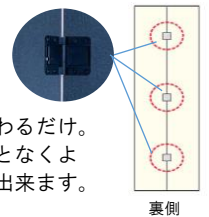

### point 2 静音性

ゆっくり閉まることで扉のバタつきを抑えて音が静かになります。動きもスムーズになり動きの質感も

聞いてみよう！

### point 3 意匠性

扉の裏側にあるヒンジがかわるだけ。表側の扉の意匠を損なうことなくより安全にお使い頂くことができます。(金具は工場で装着済み)

カスタムオーダーで対応中！

加工費込みで  
+ ¥15,000/扉1枚

対応デザイン・納期等詳細は  
8月発行の第2版のカタログで！

(例) 間口6尺  
クローゼットなら  
通常商品価格に

¥15,000×2扉 =  
+ ¥30,000