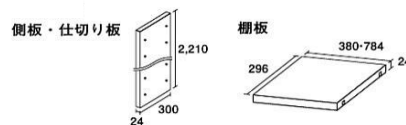

POINT : 03 収納物に合わせたサイズ

収納物に合わせたモジュールで小物をしまうカゴもぴったり収納できます。また、側板の内側はダボ穴が無くスッキリしています。