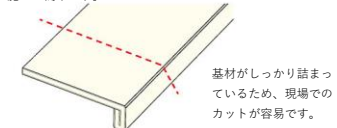

【Vカット加工】で強くてカンタンな施工

基材を【Vカット加工】しているため、たわみにくい安心の強度を保持しながら、施工が簡単です。