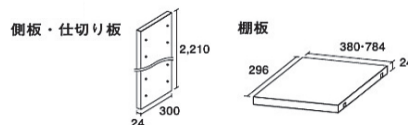

POINT : 03 収納物に合わせたサイズ

収納物に合わせたモジュールで小物をしまうカゴもぴったり収納できます。また、側板の内側はダボ穴が無くスッキリしています。