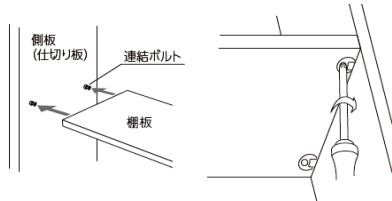

POINT : 02 板を組み立てていく簡単施工

側板・仕切り板と棚板をボルトで組み合わせていくだけの簡単施工。パズルを組み合わせるように、直感的に施工することができます。

3連 W1236 ライトクリア色 ¥154,700