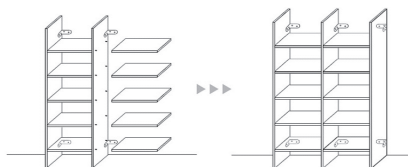

洗面室の収納に

POINT : 04

ライフスタイルに合わせて追加が可能

連結の金具で、横に自由に増やしていくことができます。生活スタイルに合わせてあとから1列、2列…と増やすことができ、両側に壁が必要ないので、リフォームにもおすすめです。（※下地が必要です）