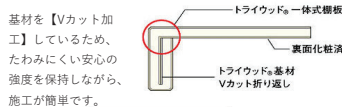

【Vカット加工】で強くてカンタンな施工