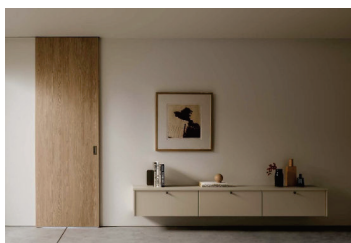

無垢の木のキッチン su:iji<スージー>

WOODONE PLAZA press

ウッドワンデジタル
カタログはこちら

2024.5

ウッドワンプラザでは、『木で創るこころよい空間』を体感して頂けます。皆様のご来場を心よりお待ちしております。

外で使うもの、共同で使うもの、家族それぞれのもの。家の中は、様々なものたちで溢れています。スッキリ心地よい暮らしを叶えるには、家族の生活スタイルに合わせて使う場所に、使うものを、使いやすく分散配置していくのが、自然と片付き収納の秘訣。ウッドワンの"ゾーン収納"で、収納から暮らしを変えてみませんか？

動線とゾーンと収納を考える。 —ウッドワンのゾーン収納—

"ウッドワンの「ゾーン収納」"とは、「収納する場所」と「生活する場所」を切り分けて考えるのではなく、「家全体をひとつの「収納」"とする考え方。ウッドワンの収納商品は「自分たちの暮らしに合わせたカスタマイズ」ができるアイテムが揃っています。

中でも共働き世帯が増加した今、家事動線も踏まえ、家具や設備を一体化で考えるのが住みやすい家をつくる重要なポイント。玄関からお風呂まで「一筆書き」でいける動線なら、服も汚れも余計なものをリビングや寝室まで持ち込まないので、自然と片付き、スッキリ暮らせる家になります。

1 掃除がラクなシューズクローク

使用商品 | 仕上げる棚板

共働きでは掃除もさっと済ませたい。さっと拭くだけで、きれいになる、玄関の収納。見た目が木目がかわいく、汚れのつきにくい仕上げる棚板は隠れた共働きの味方。

2 個人ロッカーのある暮らし

使用商品 | e・ra・bo

共働きでは家事の時間が集中する。せめて、自分のことは自分で完結してほしい。シューズクロークにファミリークローゼットを接続。余計なものを室内に持ち込まない工夫を。また、ただのファミリークローゼットではなく、縦の仕切りが入った「個人ロッカー」を設置することで、パーソナルスペースを明確にする。物のありかや、物の量が定まることで、自然と片付き住宅へ。

【収納物】

- ・学校のカバン
  (引き出しには書類を入れても◎)
- ・個人の洋服
  (上段にはシーズンオフ、下段にはオンシーズンのもの)

物のありかが決まるから、自発的な片づけが身につく！

3 家事をラクに楽しくする洗面室

使用商品 | 無垢の木の収納

快適で家事がラクな洗面室のためには、収納も一緒に計画。作業ができる長い洗面台としっかりとした収納スペースを備えた洗面室で「集める→洗う→干す→たたむ→しまう」の洗濯の一連の作業をスムーズに。散らかりがちな細々した生活用品は家族それぞれの「マイカゴ」にまとめ、使う時に取り出して、使い終えたら元の場所へ。

【収納物】

- ●個人
  下着やパジャマ、部屋着、化粧品
- ●共有
  ドライヤー、タオル、洗剤、柔軟剤、掃除用具
  ストック品

◎カタログにはゾーンごとに様々なセットプランを掲載しています。ぜひ空間にぴったりなプランを探してみてください。

グレーインテリアの空間に合う収納

この春、仕上げる収納に新色「ウォームグレー色」を追加しました。様々なルームイメージに合わせやすく、木目柄との相性も良い優しく控えめな大人グレー。トレンドのグレーインテリアとも相性抜群で、ルームイメージの提案の幅を広げます。

NEW

ウォームグレー色

ウッドワンプラザ

無垢の木の収納、仕上げる収納のオリジナルプランの作成は「プランニングシステム」が便利！簡単な操作でプラン作成ができます。
<https://wlpkitchen.woodone-net.jp/web-planning/mukunoki/planner>