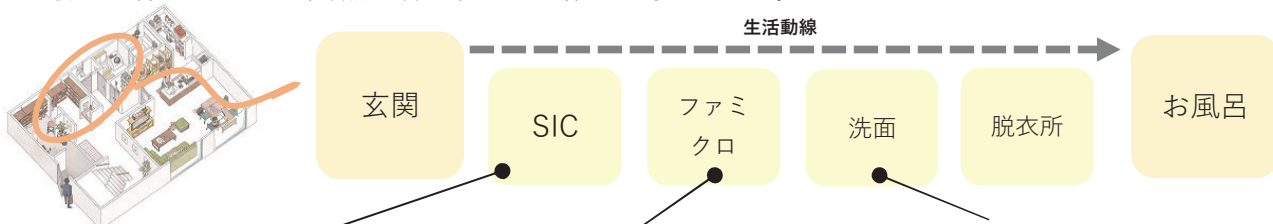

無垢の木のキッチン su:iji<スージー>

WOODONE PLAZA press

ウッドワンデジタル
カタログはこちら

2024.5

ウッドワンプラザでは、『木で創るこころよい空間』を体感して頂けます。皆様のご来場を心よりお待ちしております。

外で使うもの、共同で使うもの、家族それぞれのもの。家の中は、様々なものたちで溢れています。スッキリ心地よい暮らしを叶えるには、家族の生活スタイルに合わせて使う場所に、使うものを、使いやすく分散配置していくのが、自然と片付き収納の秘訣。ウッドワンの"ゾーン収納"で、収納から暮らしを変えてみませんか？

動線とゾーンと収納を考える。 —ウッドワンのゾーン収納—

"ウッドワンの「ゾーン収納」"とは、「収納する場所」と「生活する場所」を切り分けて考えるのではなく、「家全体をひとつの「収納」"とする考え方。ウッドワンの収納商品は「自分たちの暮らしに合わせたカスタマイズ」ができるアイテムが揃っています。

中でも共働き世帯が増加した今、家事動線も踏まえ、家具や設備を一体化で考えるのが住みやすい家をつくる重要なポイント。玄関からお風呂まで「一筆書き」でいける動線なら、服も汚れも余計なものをリビングや寝室まで持ち込まないので、自然と片付き、スッキリ暮らせる家になります。

1 掃除がラクなシューズクローク

使用商品 | 仕上げる棚板