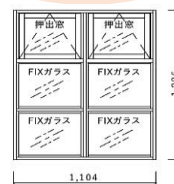

＼ リビングと子ども部屋との空間に ＼

押出し窓
2段×2列の場合

完成品 : ¥163,100
ノックダウン : ¥144,100

＼ 廊下と土間との空間に ＼

押出し窓
3段×2列の場合

完成品 : ¥225,900
ノックダウン : ¥206,900

ウッドワンのトータルコーディネート

木を育てているウッドワンだからこそ！
キッチン、ドア、室内窓を同じニュージーパイン®で
ご提案可能です。
色違いでも木目が統一されるとコーディネート
しやすいですね！
ぜひショールームでご確認ください。