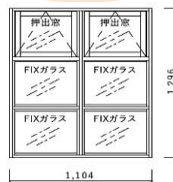

＼リビングと子ども部屋との空間に／

押出し窓
2段×2列の場合

完成品：¥163,100
ノックダウン：¥144,100

＼廊下と土間との空間に／

押出し窓
3段×2列の場合

完成品：¥225,900
ノックダウン：¥206,900

ウッドワンのトータルコーディネート

木を育てているウッドワンだからこそ！
キッチン、ドア、室内窓を同じニュージーパイン®でご提案可能です。
色違いでも木目が統一されるとコーディネートしやすいですね！
ぜひショールームでご確認ください。