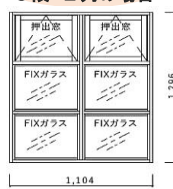

押し出し窓
3段×2列の場合

完成品：¥225,900
ノックアウト：¥206,900

ウッドワンのトータルコーディネート

木を育てているウッドワンだからこそ！
キッチン、ドア、室内窓を同じニュージーパイン®で
ご提案可能です。
色違いでも木目が統一されているとコーディネート
しやすいですね！
ぜひショールームでご確認ください。