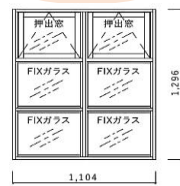

押し出し窓
3段×2列の場合

完成品：¥225,900
ノックアウト：¥206,900

ウッドワンのトータルコーディネート

木を育てているウッドワンだからこそ！
キッチン、ドア、室内窓を同じニュージーパイン®で
ご提案可能です。
色違いでも木目が統一されているとコーディネート
しやすいですね！
ぜひショールームでご確認ください。