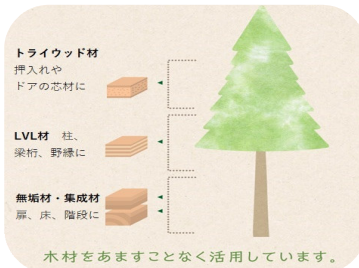

WOODONE PLAZA press

ウッドワンプラザでは『木で創るこちよい空間』を体感して頂けます。皆様のご来場を心よりお待ちしております。

デジタルカタログ

ピノアース足感フロアが日本商環境デザイン協会の

「17th PRODUCT OF THE YEAR 2023」に入賞、あわせてサステナブル・プロダクト部門で入賞しました！

https://www.woodone.co.jp/product/item/pickup/pic_floor_pe_sokkan/

【評価された点】～プロダクト～

- ・感性を言語化し、新しい切り口から木材を訴求している点
- ・踏んで納得！
- ・自社で育てた植林木という点も好印象

【評価された点】～サステナブル～

- ・4万haという森林は、規模感・社会環境への貢献度は今回のエントリーしている製品の内、NO1
- ・木を一本余すことなく使う点は総合的な商品ラインナップと技術の高さを物語っている

プロダクトオブザイヤーとは

デザイン・機能・エコロジカル性・ユニバーサルデザイン性・革新的な技術やアイデア・新素材などの観点から審査が行われ、優れた技術・デザインに基づく製品を表彰するアワード。グランプリ・準グランプリ以外にも「サステナブル・プロダクト賞」を設けており、サステナブルな製品が選出されます。メーカーとしてとても誉れある賞を頂きました！