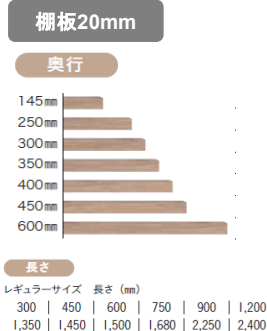

仕上げる棚板は1mm単位での長さサイズオーダー承ります。詳しくはデジタルカタログでどうぞ!

Information ウッドワンプラザ高松からのお知らせ

お知らせ① \無垢の木のキッチンをプラン中のお客さま限定企画/ **プラザ高松 再来場キャンペーン**

すでに無垢の木のキッチンのお見積りをお持ちで、事前ご予約の上、ショールームに再来場いただいたお施主様へ キッチン端材でつくる**おうちで仕上げるコースター**をプレゼントしております。プランをご検討中の方はご予約の上、ご来場をお待ちしております。