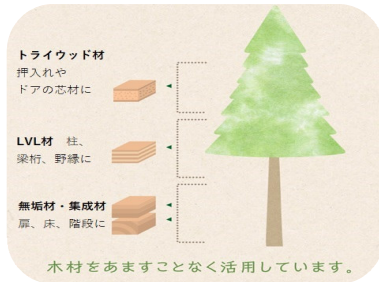

【評価された点】～サステナブル～

- ・4万haという森林は、規模感・社会環境への貢献度は今回のエントリーしている製品の内、NO1
- ・木を一本余すことなく使う点は総合的な商品ラインナップと技術の高さを物語っている

木材をあますことなく活用しています。