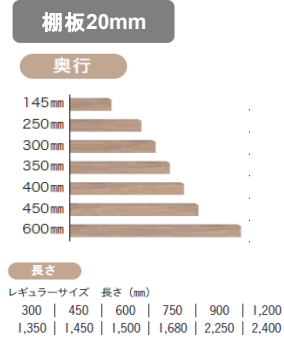

仕上げてる棚板は1mm単位での長さサイズオーダー承ります。詳しくはデジタルカタログでどうぞ！

無垢の木の収納？ or 仕上げてる収納？
迷ったらぜひシミュレーションツールで
プランニングをどうぞ！