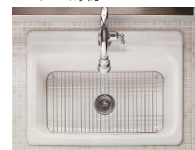

シンク：鋳物ホーロー Lシンク

取手：2202
アンティークハンドル

こだわり取っ手
セレクション