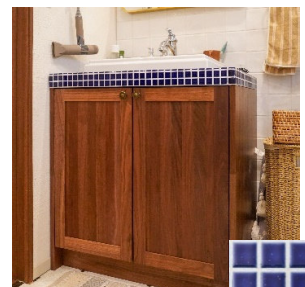

無垢の木の洗面台
ユニットタイプ WN80
セット合計価格 ¥414,700

MA(ブルー色)

▲岐阜県東濃地域の窯元において丁寧に作られる高品質美濃焼タイルを使用。洗面室が温もりある空間に。

<ドラマ概要>

番組名：『Eye Love You』
放送日：毎週火曜 夜10時00分から放送中
放送エリア：TBSテレビ系全国ネット
番組HP：https://www.tbs.co.jp/EyeLoveYou_tbs/

◀番組セットを360°
パノラマ映像でチェック

ウッドワンプラザ金沢