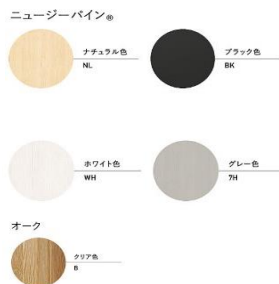

リフォーム・リノベーション向けの住宅設備機器や建材を中心に、リフォームにおすすめな特注対応やカスタムオーダーを掲載したカタログができました。この1冊で住宅のご提案や商品の確認が可能です。ぜひ、ご活用ください。

リフォームでもスージーは幅広く対応できます。

NEW | 木の室内窓 登場します。※2024年1月発売予定

室内に光や風を採り込み開放的な空間を演出します。バリエーションは本体カラー5色、ガラス3種類。木の室内窓はインテリアのアクセントにもなります。

※オークのみ2024年春頃発売予定

Information

洗いあがった洗濯物は、ここでハンガーにセット。

新宿ショールームで『サニタリープラン』の展示を開始しました！

haco 樹種:ニュージーパイン カラー:ナチュラル色 取手:掘込み取手  
 tana 樹種:ニュージーパイン カラー:ナチュラル色  
 kana カラー:ホワイト色

共働き世帯が増加し、夜しか洗濯が出来ないのが生活の現状。外に干しに行かずともランドリースペースだけで家事が出来るので、準備の手間が圧倒的に解消されます。また、オープンな収納は扉がないので省スペースにもなり、十分な広さが確保できない間取りにもオススメです。