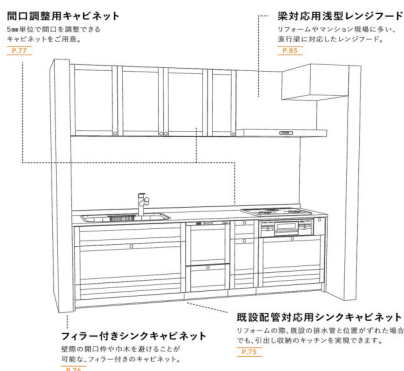

NEW | リフォーム・リノベーション向けカタログが登場

リフォーム・リノベーション向けの住宅設備機器や建材を中心に、リフォームにおすすめな特注対応やカスタムオーダーを掲載したカタログができました。この1冊で住宅のご提案や商品の確認が可能です。ぜひ、ご活用ください。

<https://www.catalabo.org/portal/cv.do?c=79178510000&pg=1&v=CATALABO>

リフォームでもスイージーは幅広く対応できます。

NEW | 木の室内窓 登場します。※2024年1月発売予定

室内に光や風を採り込み開放的な空間を演出します。バリエーションは本体カラー5色、ガラス3種類。木の室内窓はインテリアのアクセントにもなります。

※オークのみ2024年春頃発売予定

Information 本年もウッドワンプラザさいたまをどうぞよろしくお願いたします。

SALE

キッチン展示品販売中！

I型 W2575D650(mm)/左シンク  
扉グレード：NZ50/60 (IV色)  
天板：人工大理石(フォルテ)     **¥1,364,600(税抜)**  
シンク：人大シンク (フォルテ)  
加熱機器：3口IH