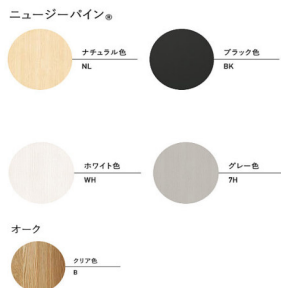

リフォームでもスイージーは幅広く対応できます。

NEW | 木の室内窓 登場します。※2024年1月発売予定

室内に光や風を採り込み開放的な空間を演出します。バリエーションは本体カラー5色、ガラス3種類。木の室内窓はインテリアのアクセントにもなります。

※オークのみ2024年春頃発売予定

Information 本年もウッドワンプラザさいたまをどうぞよろしくお願いたします。

SALE

キッチン展示品販売中！

I型 W2575D650(mm)/左シンク  
扉グレード：NZ50/60 (IV色)  
天板：人工大理石(フォルテ)     **¥1,364,600(税抜)**  
シンク：人大シンク (フォルテ)  
加熱機器：3口IH