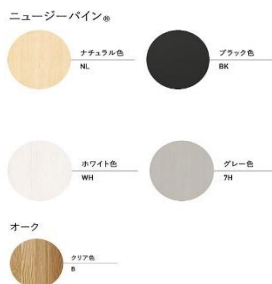

室内に光や風を採り込み開放的な空間を演出します。バリエーションは本体カラー5色、ガラス3種類。木の室内窓はインテリアのアクセントにもなります。

※オークのみ2024年春頃発売予定

ウッドワンプラザ大阪からのお知らせ

こんにちは！冬の寒さが一層厳しくなりましたが、いかがが過ごでしょうか。どうぞご自愛くださいませ^^
今月のプラザプレスでは無垢の木の洗面台 ユニットタイプのタイルをご紹介します！！

ウッドワンプラザ大阪に
いくつか展示がございます。
ぜひご来場くださいませ！