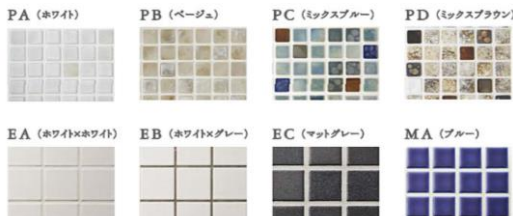

《美濃焼タイル》
岐阜県東濃地域の
窯元において丁寧
に作られる良質なタ
イルだけを使い、美
濃焼が持つ美しい
質感を活かしてカウ
ンターを豊かな表
情で彩ります！