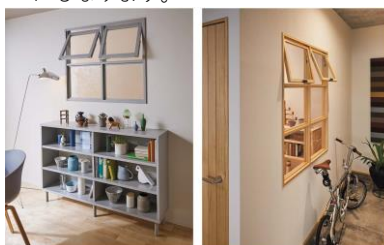

※オークのみ2024年春頃発売予定