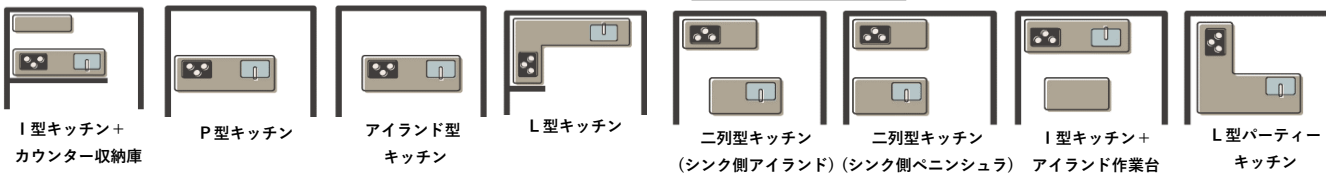

ウッドワンプラザ大阪からのお知らせ

こんにちは！日増しに寒くなってまいりましたが、いかがお過ごしでしょうか。どうぞご愛くださいませ^^
今月のプラザプレスでは家事も時短で節水も◎家族の時間を作れるミーレの食器洗い機をご紹介します。

海外製食器洗い機【Miele】
幅45cm フロントオープンタイプ
機種名：G5644SCIWO
庫内容量：113ℓ(約7人分)
食器点数：51点
価格：360,000円(税抜き)

POINT

- ◎ Auto Open機能付きで、自動でドアが開き乾燥を促進。余熱乾燥のため、省エネで食器にもやさしい！
- ◎ 自動プログラム設定で、水の使用量はわずか6L！食器をキレイに洗い上げ、節水にも！

ウッドワンプラザ大阪に
展示がございます。
ぜひご来場ください！！

ご案内

ウッドワンプラザでは、プランニング・商品案内をご希望の場合は、【事前ご予約制】とさせていただきます。■…休館日
前営業日まで、ご連絡ください。スタッフ一同心よりお待ちしております。

- ■連絡先 ウッドワンプラザ大阪
  TEL：050-9000-3452
  FAX：06-6359-5617
- ■休館日 水曜日・盆・年末年始
- ■営業時間 10:00～18:00
- ■アクセス
  〒530-0011
  住所：大阪府大阪市北区大深町3-1

交通のご案内

- ・ JR大阪駅・阪急梅田駅&地下鉄梅田駅より徒歩5分
- ・ 阪神梅田駅より徒歩8分
- ・ 地下鉄西梅田より徒歩10分
- ・ 地下鉄東梅田より徒歩8分

11月						
日	月	火	水	木	金	土
			1	2	3	4
5	6	7	8	9	10	11
12	13	14	15	16	17	18
19	20	21	22	23	24	25
26	27	28	29	30		

12月						
日	月	火	水	木	金	土
					1	1
					2	
3	4	5	6	7	8	9
10	11	12	13	14	15	16
17	18	19	20	21	22	23
24	25	26	27	28	29	30
31						

○ご来場の際は、事前に各プラザまでご予約いただけますようお願い申し上げます。
○営業日・営業時間が変更になる可能性があります。お手数ですが、ホームページをご確認の上、お越しください。

Kimama

ウッドワン公式Instagramアカウントです。
施工事例等掲載しておりますので、是非チェックしてみてください！

ウッドワンプラザのご予約は
こちらから

<https://www.woodone.co.jp/showroom/>

WOOD ONE

株式会社ウッドワン

<https://www.woodone.co.jp/>