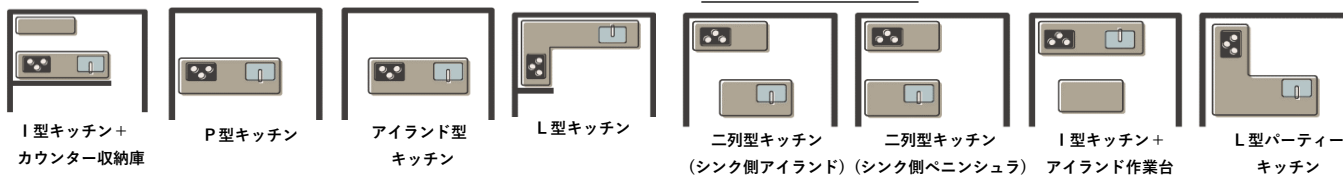

INFORMATION | ウッドワンプラザ京都からのお知らせ

展示品販売中

※詳細はプラザ京都までお問い合わせください。