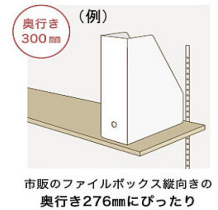

タナイタだからできるオープン収納

ワンアクションで取り出せる便利なオープン収納。
納めるものに合わせた奥行をご選択いただける
豊富なサイズバリエーションです。

奥行き

収納のポイントは納めるものに
合わせた奥行き！

145mm	☆☆	☆仕上げる棚板 ★無垢の木の棚板
250mm	☆☆	
300mm	☆☆	
350mm	☆	
400mm	☆	
450mm	☆☆	
600mm	☆	

- 文庫本や小物・植物など装飾品
- カゴ・タオル置きにちょうどいいサイズ
- 絵本や雑誌・小物・靴などにも良いサイズ
- バスタオルや洗面用品など
- お鍋やフライパンも余裕で収納できる
- 大きな箱などもゆとりをもって収納、たたんだ服など
- ☆ 大きな奥行きのある棚、パネル用に縦使いの用途もある

長さ300mm~2400mmまでラインナップ。間口に合わせてサイズオーダーも承ります。

【無垢の木の収納】長さ5mmピッチ。納期は工場稼働で5日(一部10日)で工場出荷。

【仕上げる収納】長さ1mmピッチ。納期は工場稼働で3日(一部5日)で工場出荷。

詳しくは最寄りの営業所、ウッドワンプラザまでお問合せ下さい。

気になったらご自分でもラクラクプランニング！お試しください。

⇒ <https://wlpkitchen.woodone-net.jp/web-planning/mukunoki/planner>