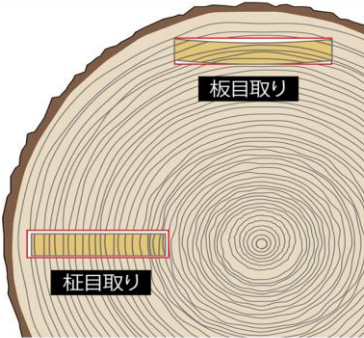

Recommend Item | ウッドワンの森で生まれたニュージーパイン。

ニュージーパイン。とは・・・

温暖な気候と豊潤な土壌にめぐまれた40,000haのニュージーランドの森で約30年にわたって、独自の方法で植林・育林・間伐・伐採を繰り返し、一本一本丁寧に育てたパイン材。木のプロ ウッドワンのこだわりがこめられています。

▼ 柵目取り

木の中心を通るようにのこを挽いたものが柵目。均一でまっすぐな木目のラインが楽しめます。

丸太を加工する際に、のこをどう挽くかによって、木肌に現れる木目の模様は異なってきます。木目がほぼ平行に並んでいるのが「柵目」で、反りにくく狂いが少ないという木の性質も持ち合わせています。ウッドワンが建具の縦枠や床材でお届けするのは、端正で落ち着いた表情が楽しめる柵目取りを施した無垢一本ものです。木目の美しさにこだわり、節のないニュージーパイン。の育林にも私たちは取り組んでいます。

板目取り ▶
年輪に対して垂直にのこを挽くと板目が現れます。波形や竹の子のように見える模様は表情豊かです。