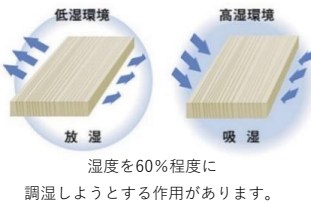

木材を使用した室内では結露の少ない、快適で健康的な空間を作り出すことができます。そのため、夏の湿気の多い時期でも無垢の木の床は“さらり”とした肌触りで思わず寝ころびたくなります。60%という湿度は、カビやダニ、ウイルスが発生しにくい環境でもあります。