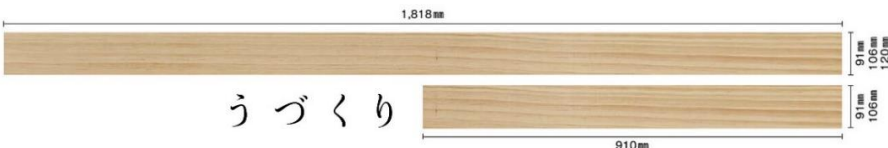

【無垢フローリング ピノアース】

詳しくはながく楽しめる床材～足感フロアダイジェスト～をご覧ください！

夏場はベタつかず、さらりとした木肌が涼しげでなめらかな踏み心地。冬場はほっとする木の温かみを感じることが出来ます。素足になじむ凹凸とゆったりとした安心感が特徴的な人気の床材です。

他にも無垢のアイテムがたくさん揃っています。ぜひご検討ください。

ピノアースシリーズの内装建材を活用することで脱炭素社会に貢献できます！例えば...

30坪の本造住宅1棟に使用したピノアースシリーズの内装建材
合計 材積2.74m³・CO₂固定化量 2.5トン・CO₂

6.8人分の年間の呼吸によるCO₂排出量！

ニュージーパイン。はウッドワンがニュージーランドで、計画的に植林、育林したラジアータパインの登録商標です