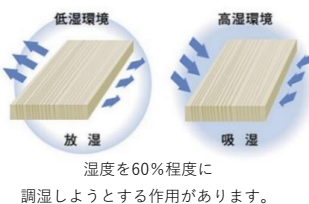

また、木材には空気中の水分を吸収・放出する「調湿作用」という特性があります。周囲の湿度が高い時には空気中の水分を吸収し、湿度が低い時には自らの水分を放出することで、常に周囲の湿度を60%前後に保とうとしてくれます。そしてそれは、木が建材として加工された後もしっかりと生きています。

木材を使用した室内では結露の少ない、快適で健康的な空間を作り出すことができます。そのため、夏の湿気の多い時期でも無垢の木の床は“さらり”とした肌触りで思わず寝ころびたくなります。60%という湿度は、カビやダニ、ウイルスが発生しにくい環境でもあります。