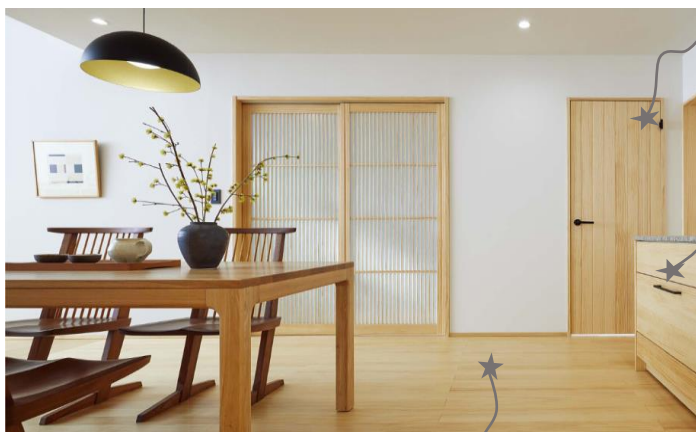

ニュージーパイン。でトータルコーディネート

ウッドワンの商品は、ニュージーパイン。を使用した商品でトータルコーディネートが可能です！

【無垢建具 ピノアース】

使用している扉：N-FP ナチュラル色
浮造りが引き立つストライプデザインのドア。色は6種類からお選びいただけます。

その他商品のラインナップは建材ダイジェストカタログをご覧ください。

【無垢の木のキッチン スイージー】

使用している扉グレード：
NZ20 ナチュラル色
キッチンの扉にも無垢のニュージーパイン。を使用。フラットの扉には浮造り加工が施されていて触るたびほっとします。