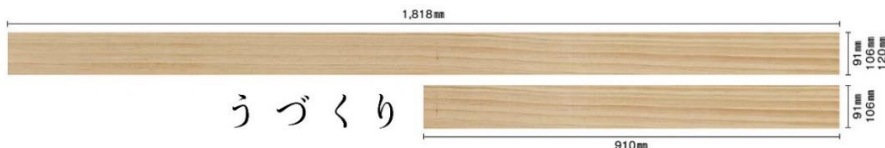

【無垢フローリング ピノアース】

うづくり

夏場はベタつかず、さらりとした木肌が涼しげでなめらかな踏み心地。冬場はほっとする木の温かみを感じる事が出来ます。素足になじむ凹凸とゆったりとした安心感が特徴的な人気の床材です。

他にも無垢のアイテムがたくさん揃っています。ぜひご検討ください。

詳しくはながく楽しめる床材～足感フロアダイジェスト～をご覧ください！

ウッドワンの木で創る心地よい空間

ピノアースシリーズの内装建材を活用することで脱炭素社会に貢献できます！例えば...

30坪の木造住宅1棟に使用したピノアースシリーズの内装建材

合計材積2.74m³CO₂固定化量 2.5トンCO₂

ニュージーパイン。はウッドワンがニュージーランドで、計画的に植林、育林したラジアータパインの登録商標です

ウッドワンプラザさいたま