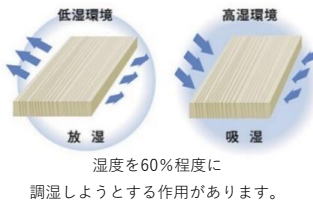

ニュージーパイン。とは・・・

温暖な気候と豊潤な土壌にめぐまれた40,000haのニュージーランドの森で約30年にわたって、独自の方法で植林・育林・間伐・伐採を繰り返し、一本一本丁寧に育てたパイン材。木のプロ ウッドワンのこだわりがこめられています。

▼ 柵目取り

木の中心を通るようにのこを挽いたものが柵目。均一でまっすぐな木目のラインが楽しめます。

丸太を加工する際に、のこをどう挽くかによって、木肌に現れる木目の模様は異なってきます。木目がほぼ平行に並んでいるのが「柵目」で、反りにくく狂いが少ないという木の性質も持ち合わせています。ウッドワンが建具の堅枠や床材でお届けするのは、端正で落ち着いた表情が楽しめる柵目取りを施した無垢一本ものです。木目の美しさにこだわり、節のないニュージーパイン。の育林にも私たちは取り組んでいます。

▶ 板目取り

年輪に対して垂直にのこを挽くと板目が現れます。波形や竹の子のように見える模様は表情豊かです。

また、木材には空気中の水分を吸収・放出する「調湿作用」という特性があります。周囲の湿度が高い時には空気中の水分を吸収し、湿度が低い時には自らの水分を放出することで、常に周囲の湿度を60%前後に保とうとしてくれます。そしてそれは、木が建材として加工された後もしっかりと生きている証です。

木材を使用した室内では結露の少ない、快適で健康的な空間を作り出すことができます。そのため、夏の湿気が多い時期でも無垢の木の床は“さらり”とした肌触りで思わず寝ころびたくなります。60%という湿度は、カビやダニ、ウイルスが発生しにくい環境でもあります。