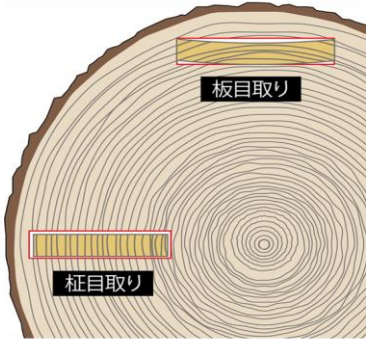

ニュージーパイン。とは・・・

温暖な気候と豊潤な土壌にめぐまれた40,000haのニュージーランドの森で約30年にわたって、独自の方法で植林・育林・間伐・伐採を繰り返し、一本一本丁寧に育てたパイン材。木のプロ ウッドワンのこだわりがこめられています。

▼ 柵目取り

木の中心を通るようにのこを挽いたものが柵目。均一でまっすぐな木目のラインが楽しめます。

丸太を加工する際に、のこをどう挽くかによって、木肌に現れる木目の模様は異なってきます。木目がほぼ平行に並んでいるのが「柵目」で、反りにくく狂いが少ないという木の性質も持ち合わせています。ウッドワンが建具の堅枠や床材でお届けするのは、端正で落ち着いた表情が楽しめる柵目取りを施した無垢一本ものです。木目の美しさにこだわり、節のないニュージーパイン。の育林にも私たちは取り組んでいます。

▶ 板目取り

年輪に対して垂直にのこを挽くと板目が現れます。波形や竹の子のように見える模様は表情豊かです。

また、木材には空気中の水分を吸収・放出する「調湿作用」という特性があります。周囲の湿度が高い時には空気中の水分を吸収し、湿度が低い時には自らの水分を放出することで、常に周囲の湿度を60%前後に保とうとしてくれます。そしてそれは、木が建材として加工された後もしっかりと生きている証です。

木材を使用した室内では結露の少ない、快適で健康的な空間を作り出すことができます。そのため、夏の湿気が多い時期でも無垢の木の床は“さらり”とした肌触りで思わず寝ころびたくなります。60%という湿度は、カビやダニ、ウイルスが発生しにくい環境でもあります。