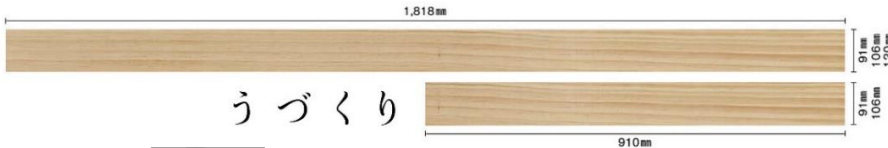

【無垢フローリング ピノアース】

うづくり

夏場はベタつかず、さらりとした木肌が涼しげでなめらかな踏み心地。冬場はほっとする木の温かみを感じることが出来ます。素足になじむ凹凸とゆったりとした安心感が特徴的な人気の床材です。

他にも無垢のアイテムがたくさん揃っています。ぜひご検討ください。

詳しくはながく愉しめる床材～足感フロアダイジェスト～をご覧ください！

ピノアースシリーズの内装建材を活用することで脱炭素社会に貢献できます！例えば...

30坪の木造住宅1棟に使用したピノアースシリーズの内装建材

合計 材積2.74m³・CO₂固定化量 2.5トン・CO₂

6.8人分の年間の呼吸によるCO₂排出量！

ニュージーパイン。はウッドワンがニュージーランドで、計画的に植林、育林したラジアータパインの登録商標です

ウッドワンプラザ岡山